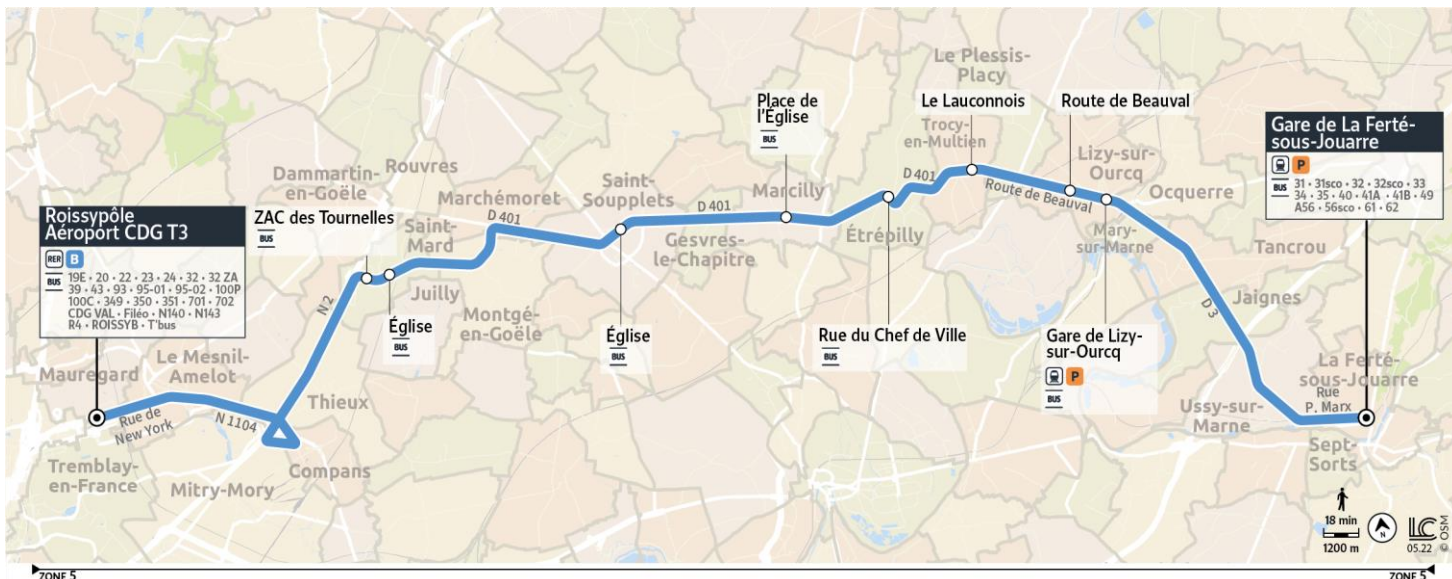

09-12-2022 - Les services surlignés en rouge sont supprimés

direction Roissy-pôle Aéroport CDG T3 - circule du lundi au dimanche, toute l'année

Correspondances Trains en provenance de Château-Thierry		05:27	06:27	07:27	08:27	-	-	16:27	17:27	18:27	
La Ferté-sous-Jouarre	Gare de La Ferté-sous-Jouarre (Quai G)	2243	5:33	6:33	7:43	8:42	13:09	15:23	16:31	17:32	18:42
Lizy-sur-Ourcq	Gare de Lizy-sur-Ourcq	1415	5:46	6:47	7:57	8:56	13:23	15:37	16:45	17:46	18:56
Lizy-sur-Ourcq	Route de Beauval	2052	5:49	6:51	8:01	9:00	13:27	15:41	16:49	17:50	19:00
Trocy-en-Multien	Le Lauconnois	1587	5:53	6:55	8:05	9:04	13:31	15:44	16:53	17:53	19:03
Etrépilly	Rue du Chef de Ville	2091	5:57	6:59	8:09	9:08	13:35	15:48	16:58	17:57	19:07
Marcilly	Place de l'Église	1347	6:02	7:04	8:14	9:13	13:40	15:53	17:04	18:02	19:12
Saint-Souplets	Église	1369	6:08	7:10	8:20	9:19	13:46	15:59	17:10	18:08	19:18
Saint-Mard	Église	1365	6:22	7:24	8:34	9:33	14:00	16:12	17:23	18:22	19:32
Saint-Mard	ZA Fontaine des Tournelles	2220	6:23	7:25	8:35	9:34	14:01	16:13	17:24	18:23	19:33
Tremblay-en-France	Roissy-pôle Aéroport CDG T3	1010	6:36	7:37	8:47	9:46	14:13	16:24	17:36	18:35	19:45