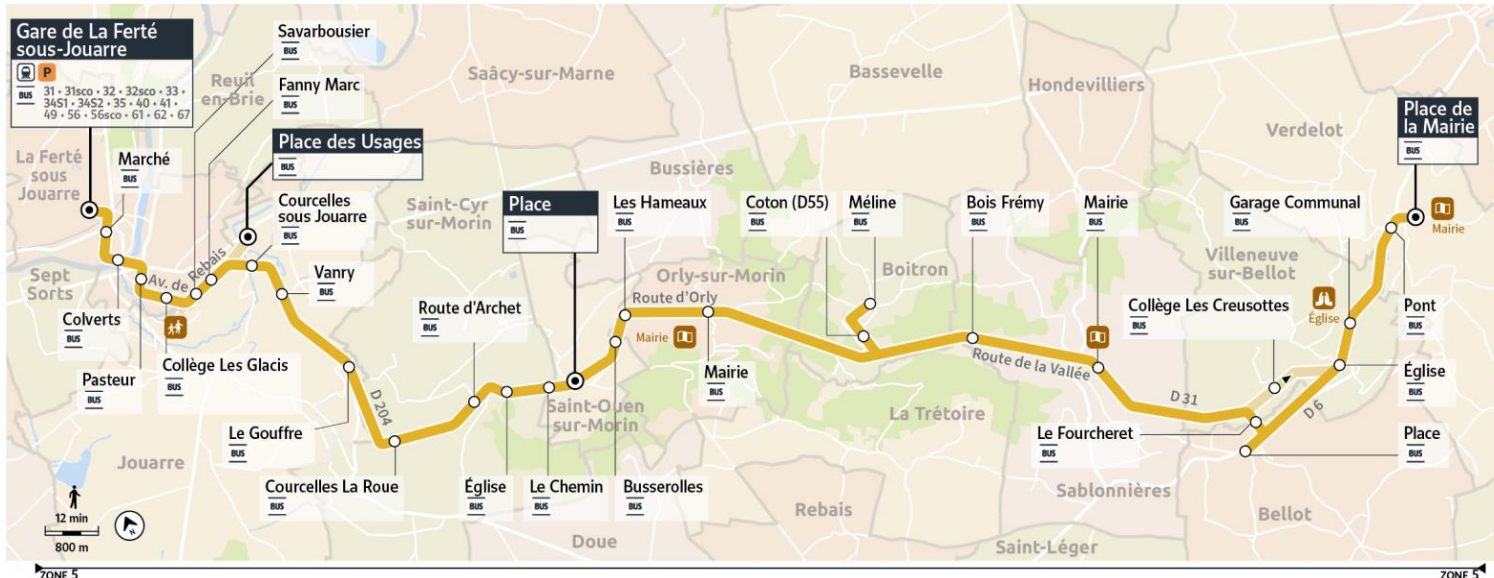

29-01-2023 - Les services surlignés en rouge sont supprimés

direction Verdelot - Place de la Mairie