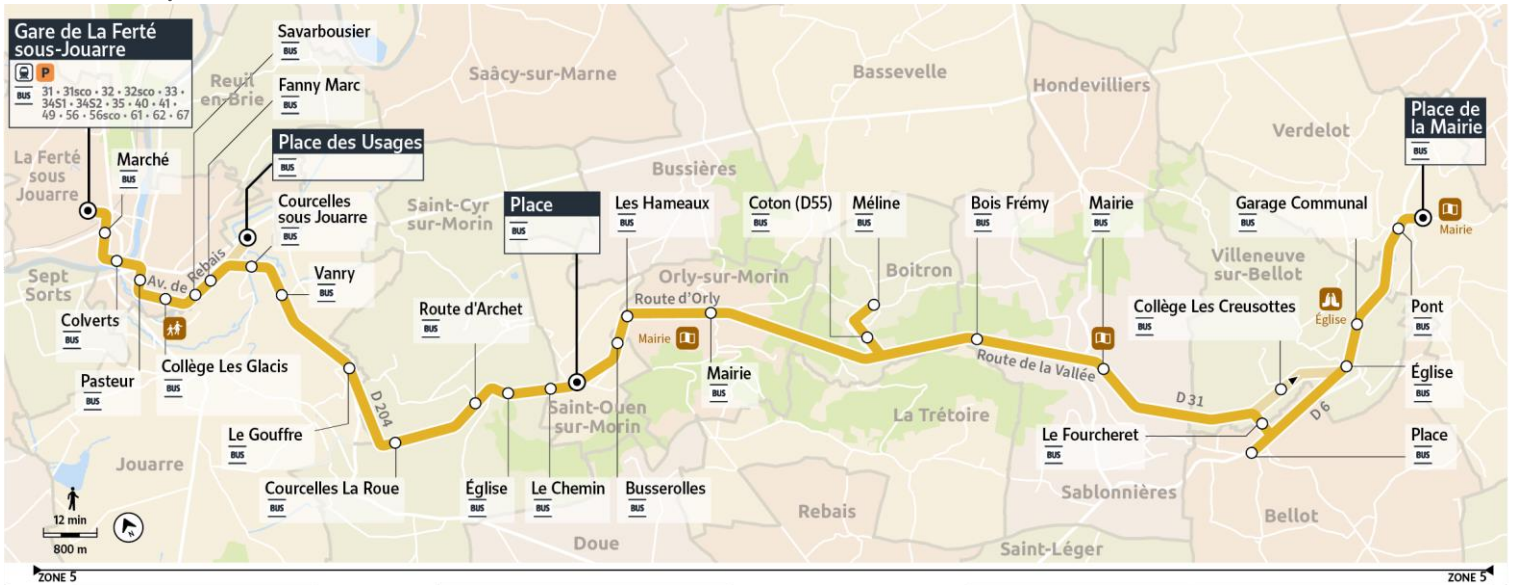

29-01-2023 - Les services surlignés en rouge sont supprimés

direction Gare de La Ferté-sous-Jouarre