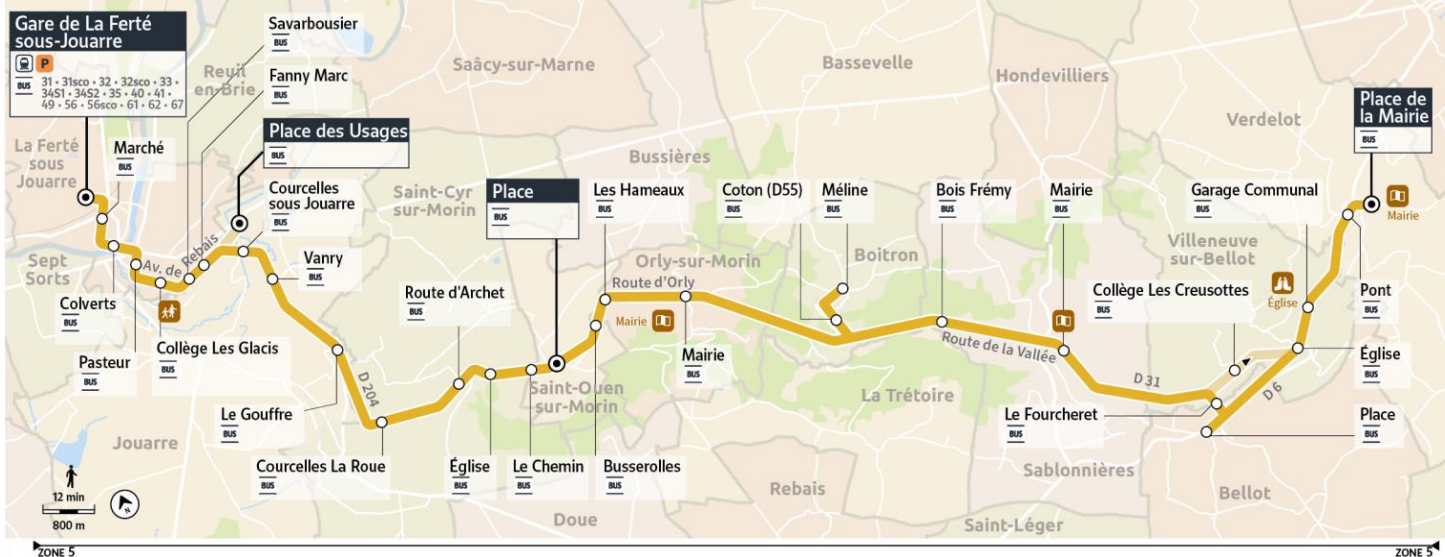

30-01-2023 - Les services surlignés en rouge sont supprimés

direction Verdelot - Place de la Mairie