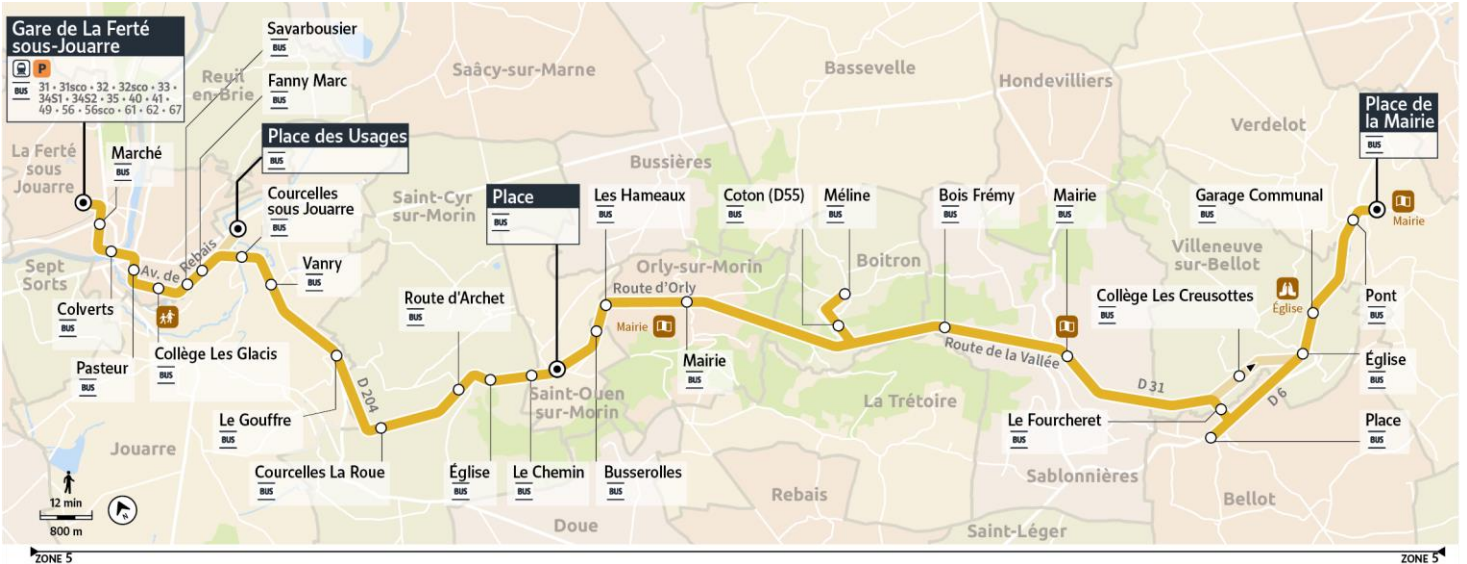

30-01-2023 - Les services surlignés en rouge sont supprimés

direction Gare de La Ferté-sous-Jouarre