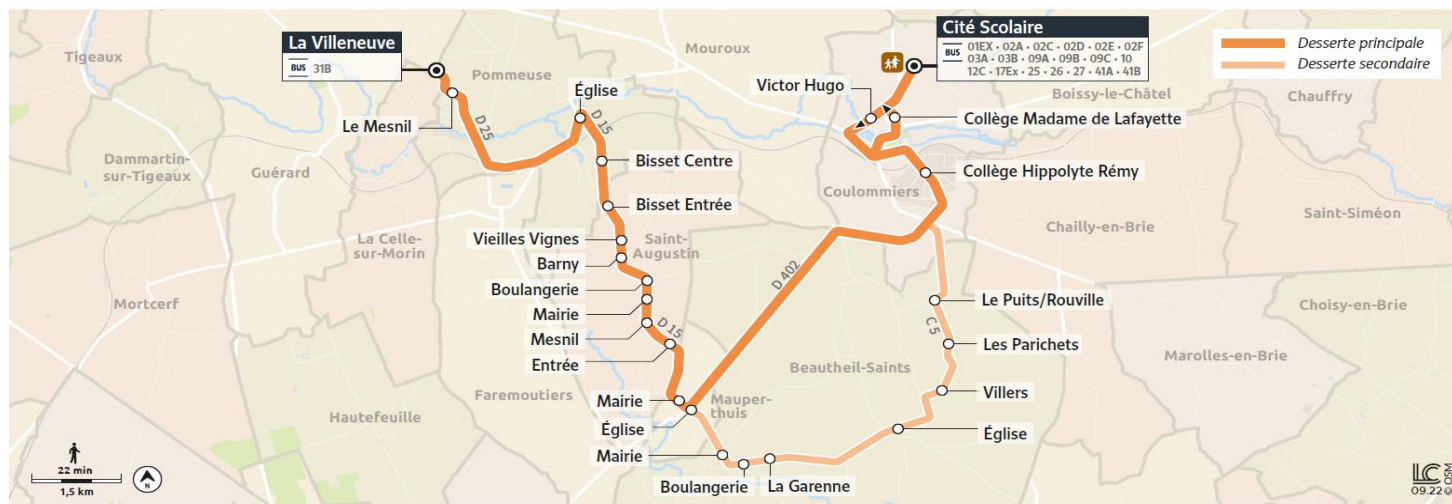

31-01-2023 - Les services surlignés en rouge sont supprimés

direction Coulommiers - Cité Scolaire

		LMMeJV	SC
Guérard	La Villeneuve	1557	7:00
Pommeuse	Le Mesnil	1592	7:03
Pommeuse	Bisset Centre	1061	7:11
Pommeuse	Bisset Entrée	1063	7:12
Saint-Augustin	Vieilles Vignes	2180	7:13
Saint-Augustin	Barny	1038	7:14
Saint-Augustin	Boulangerie	1086	7:15
Saint-Augustin	Mairie	1754	7:16
Saint-Augustin	Mesnil	1821	7:17
Saint-Augustin	Entrée	1370	7:18
Mauperthuis	Mairie	1738	7:20
Coulommiers	Collège Hippolyte Rémy (Quai 3)	2264	7:32
Coulommiers	Collège Madame de Lafayette	1137	7:39
Coulommiers	Cité Scolaire	1242	7:44

LMMeJV = circule Lundi, Mardi, Mercredi, Jeudi, Vendredi

SC = Fonctionne uniquement en période scolaire

direction Pommeuse - Eglise / La Villeneuve

		Me	Me	LMJV	Me
		SC	SC	SC	SC
Coulommiers	Cité Scolaire (Quai 3)	2259	17:09
Coulommiers	Collège Madame de Lafayette	1137	12:20	17:14	17:10
Coulommiers	Cité Scolaire (Quai 3)	2259	13:40	17:15
Coulommiers	Victor Hugo	2176	12:23	13:45	17:20
Coulommiers	Collège Hippolyte Rémy (Quai 4)	1216	12:28
Coulommiers	Collège Hippolyte Rémy (Quai 3)	2264	17:24
Beauthel	Le Puits / Rouville	1606	12:36	13:55	17:30
Beauthel	Les Parichets	1674	12:37	13:56	17:31
Beauthel	Villers	2197	12:38	13:57	17:32
Beauthel	Église	1337	17:34
Saints	La Garenne	1530	12:43	14:02	17:37
Saints	Boulangerie	1089	12:44	14:03	17:38
Saints	Mairie	1765	17:39
Mauperthuis	Église	1350	12:46	14:05	17:41
Mauperthuis	Mairie	1737	12:47	14:06	17:42
Saint-Augustin	Entrée	1371	12:49	14:08	17:39
Saint-Augustin	Mesnil	1820	12:50	14:09	17:40
Saint-Augustin	Mairie	1755	12:51	14:10	17:41
Saint-Augustin	Boulangerie	1087	12:52	14:11	17:42
Saint-Augustin	Barny	1039	12:53	14:12	17:43
Saint-Augustin	Vieilles Vignes	2179	12:54	14:13	17:44
Saint-Augustin	Bisset Entrée	1064	12:55	14:14	17:45
Pommeuse	Bisset Centre	1062	12:56	14:15	17:46
Pommeuse	Église	1352	12:57	14:16	17:47
Pommeuse	Le Mesnil	1591	14:24	17:54
Pommeuse	La Villeneuve	1558	14:26	18:01