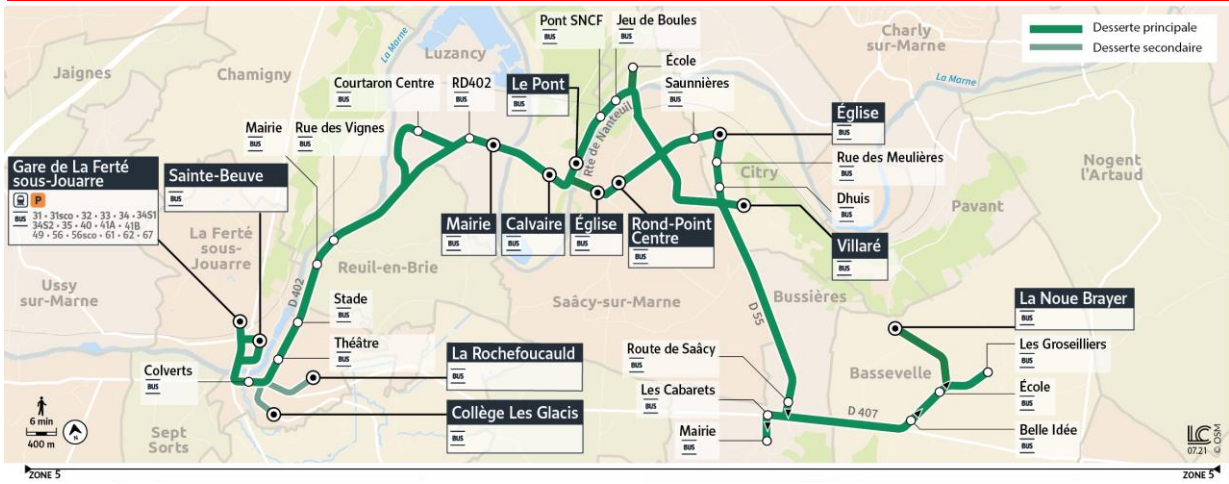

31-01-2023 - Les services surlignés en rouge sont supprimés

direction La Ferté-sous-Jouarre

			LMMeJV	LMJV	LMJV	LMMeJV	Me	LMMeJV	LMJV	Me	LMMeJV
			SC	SC	SC	SC	SC	SC	SC	SC	SC
Saâcy-sur-Marne	Rond Point / Centre	2038	6:58								8:10
Citry	Villaré	2190	7:04								8:16
Citry	Dhuis	1285	7:05								8:17
Citry	Rue des Meulrières	2084	7:06								8:18
Citry	Église	1341	7:08			7:47					8:20
Citry	Saunnières	2120	7:09			7:48					8:21
Nanteuil-sur-Marne	École	1304				7:52					
Nanteuil-sur-Marne	Jeu de Boules	1500	7:11			7:54					8:23
Nanteuil-sur-Marne	Pont SNCF	1989	7:12			7:55					8:24
Méry-sur-Marne	Le Pont	1600	7:13			7:56					8:25
Saâcy-sur-Marne	Église	1353		7:50			7:50		7:50	7:50	
Méry-sur-Marne	Calvaire	1115	7:14	7:54	7:54				7:54	7:54	8:26
Luzancy	Mairie	1736	7:16					8:02			8:28
Luzancy	D402	2019	7:18					8:03		8:01	8:30
Luzancy	Courtaron Centre	1258	7:21						8:01	8:04	8:33
Reuil-en-Brie	Rue des Vignes	2087	7:24		7:59		8:00		8:04		8:36
Reuil-en-Brie	Maine	1751	7:25		8:00		8:01		8:05	8:07	8:37
La Ferté-sous-Jouarre	Stade	2138	7:26		8:01				8:06	8:08	8:38
La Ferté-sous-Jouarre	Théâtre	2151	7:29								
La Ferté-sous-Jouarre	Colverts	1229	7:32								
La Ferté-sous-Jouarre	Gare de La Ferté-sous-Jouarre (Quai D)	2240	7:35								
La Ferté-sous-Jouarre	La Rochefoucauld (Dépose)	1221	7:45	8:06	8:06	8:10	8:11	8:12	8:14	8:17	8:43
La Ferté-sous-Jouarre	Colverts	1229									8:50
La Ferté-sous-Jouarre	Gare de La Ferté-sous-Jouarre (Dépose)	2236									8:53
La Ferté-sous-Jouarre	Sainte-Beuve	2111								8:24	
La Ferté-sous-Jouarre	Collège Les Glacis	1225									8:25

LMMeJV = circule Lundi, Mardi, Mercredi, Jeudi, Vendredi
 LMJV = circule Lundi, Mardi, Mercredi, Jeudi, Vendredi
 Me = circule Mercredi
 SC = Fonctionne uniquement en période scolaire

Transdev Brie et deux Morin
 24 Boulevard de la Marne
 77120 Coulommiers