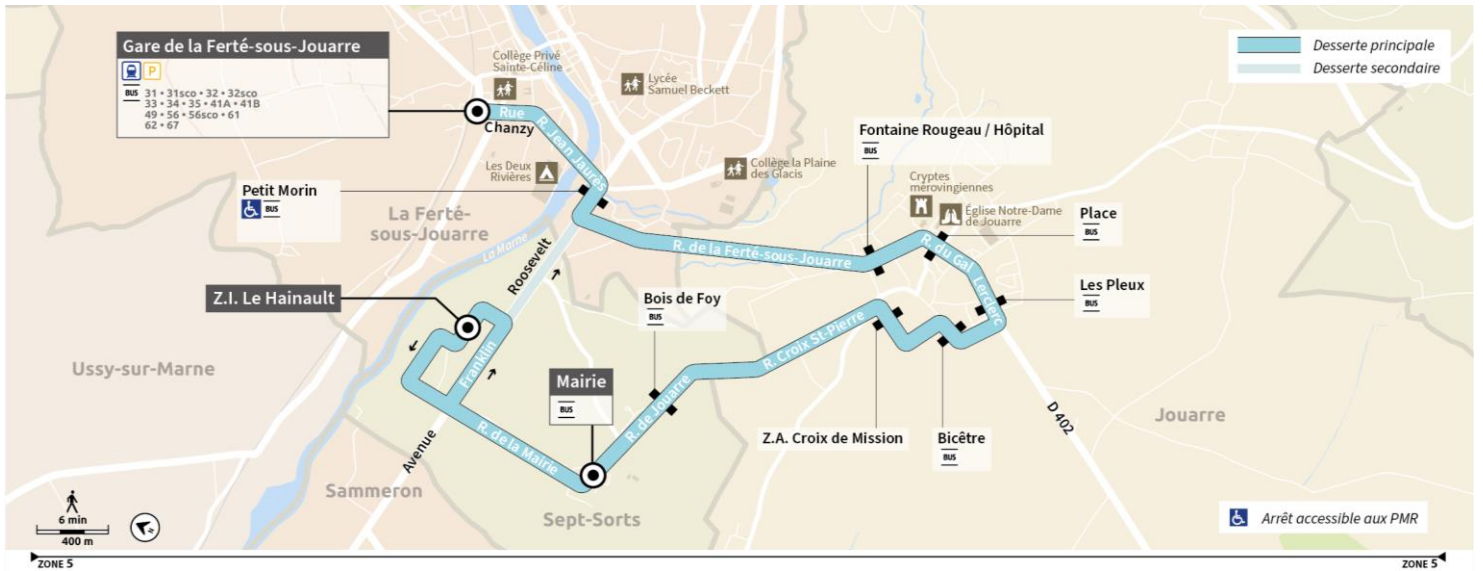

31-01-2023 - Les services surlignés en rouge sont supprimés

direction Gare de La Ferté-sous-Jouarre - du lundi au vendredi

			LMMeJV	LMMeJV	LMMeJV	LMMeJV	LMMeJV	LMMeJV	LMMeJV	LMMeJV	LMMeJV	LMMeJV	LMMeJV	LMMeJV		
			A	A	A	A	A	A	A	A	A	A	A	A		
Sept-Sorts	ZI Le Hainault	2217	10:00	11:00	12:00	13:00	14:00	15:00
Sept-Sorts	Mairie	1769	5:35	6:30	7:00	7:30	9:07	10:05	11:05	12:05	13:05	14:05	15:05
Sept-Sorts	Bois de Foy	1068	5:37	6:32	7:02	7:32	9:09	10:07	11:07	12:07	13:07	14:07	15:07
Jouarre	ZA Croix de Mission	2215	5:39	6:34	7:04	7:34	9:11	10:09	11:09	12:09	13:09	14:09	15:09
Jouarre	Bicêtre	1058	5:40	6:35	7:05	7:35	9:12	10:10	11:10	12:10	13:10	14:10	15:10
Jouarre	Les Pleux	1678	5:41	6:36	7:06	7:36	9:13	10:11	11:11	12:11	13:11	14:11	15:11
Jouarre	Place	1944	5:42	6:37	7:07	7:37	9:14	10:13	11:13	12:13	13:13	14:13	15:13
Jouarre	Fontaine Rougeau / Hôpital	1385	5:45	6:40	7:10	7:40	9:16	10:15	11:15	12:15	13:15	14:15	15:15
Sept-Sorts	Mairie	1768	18:22
La Ferté-sous-Jouarre	Petit Morin	1922	5:47	6:42	7:12	7:42	9:18	10:17	11:17	12:17	13:17	14:17	15:17	18:35
La Ferté-sous-Jouarre	Gare de La Ferté-sous-Jouarre Dépose	2236	5:49	6:49	7:19	7:49	9:20	10:19	11:19	12:19	13:19	14:19	15:19	18:37
Correspondances Trains à destination de Paris			05:57	06:57	07:27	07:57	09:27	10:27	11:27	12:27	13:27	14:27	15:27	-