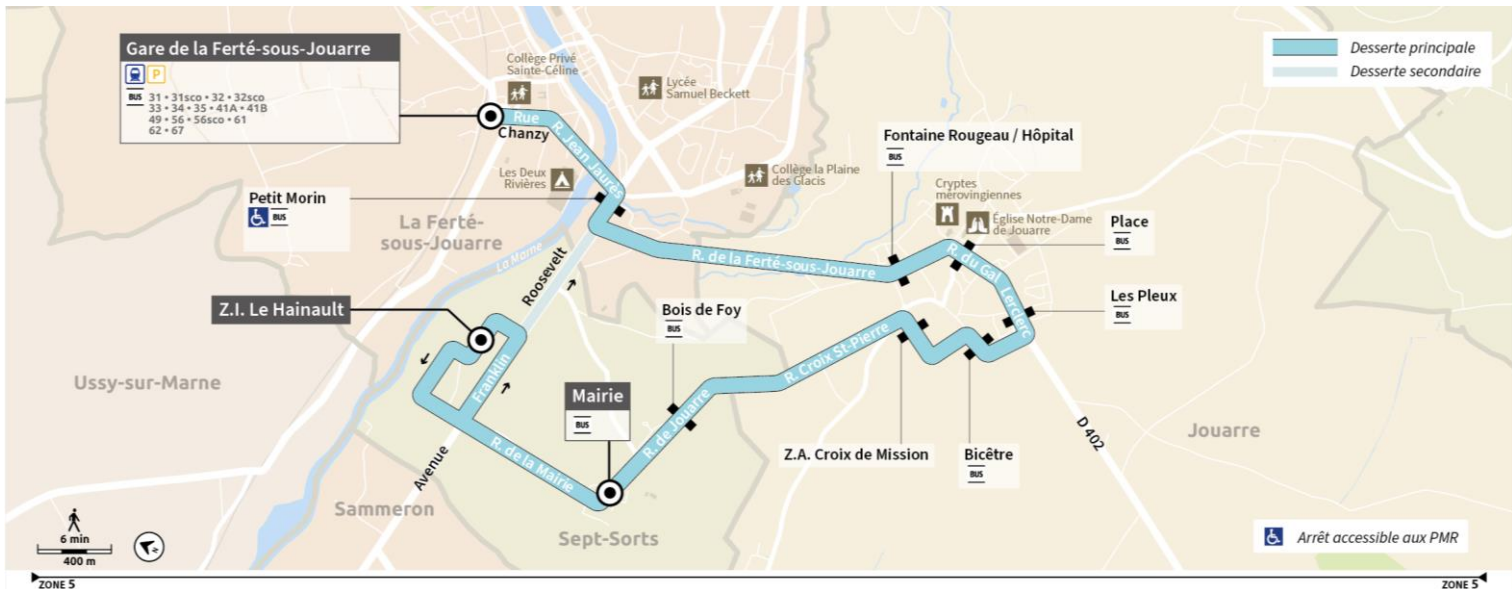

direction Gare de La Ferté-sous-Jouarre - samedi

			Sa	Sa	Sa	Sa	Sa	Sa	Sa	Sa	Sa
			A	A	A	A	A	A	A	A	A
Sept-Sorts	ZI Le Hainault	2217	10:00	11:00	12:00	13:00	14:00	15:00
Sept-Sorts	Mairie	1769	7:00	8:00	9:07	10:05	11:05	12:05	13:05	14:05	15:05
Sept-Sorts	Bois de Foy	1068	7:02	8:02	9:09	10:07	11:07	12:07	13:07	14:07	15:07
Jouarre	ZA Croix de Mission	2215	7:04	8:04	9:11	10:09	11:09	12:09	13:09	14:09	15:09
Jouarre	Bicêtre	1058	7:05	8:05	9:12	10:10	11:10	12:10	13:10	14:10	15:10
Jouarre	Les Pleux	1678	7:07	8:07	9:14	10:12	11:12	12:12	13:12	14:12	15:12
Jouarre	Place	1944	7:08	8:08	9:15	10:13	11:13	12:13	13:13	14:13	15:13
Jouarre	Fontaine Rougeau / Hôpital	1385	7:10	8:10	9:17	10:15	11:15	12:15	13:15	14:15	15:15
La Ferté-sous-Jouarre	Petit Morin	1922	7:12	8:12	9:19	10:17	11:17	12:17	13:17	14:17	15:17
La Ferté-sous-Jouarre	Gare de La Ferté-sous-Jouarre Dépose	2236	7:14	8:14	9:21	10:19	11:19	12:19	13:19	14:19	15:19
Correspondances Trains à destination de Paris			07:27	08:27	09:27	10:27	11:27	12:27	13:27	14:27	15:27

LMJV = Lundi, Mardi, Jeudi, Vendredi

Me = Mercredi

Sa = Samedi

A = Fonctionne toute l'année

Transdev Brie et deux Morin
24 Boulevard de la Marne
77120 Coulommiers

iledefrance-mobilites.fr
Application disponible sur :

@Brie2Morin_IDFM
transdev-idf.com

01 64 04 15 22

31-01-2023 - Les services surlignés en rouge sont supprimés

direction Jouarre Place / Sept-Sorts - Mairie / Sept-Sorts - ZI Le Hainault - du lundi au vendredi