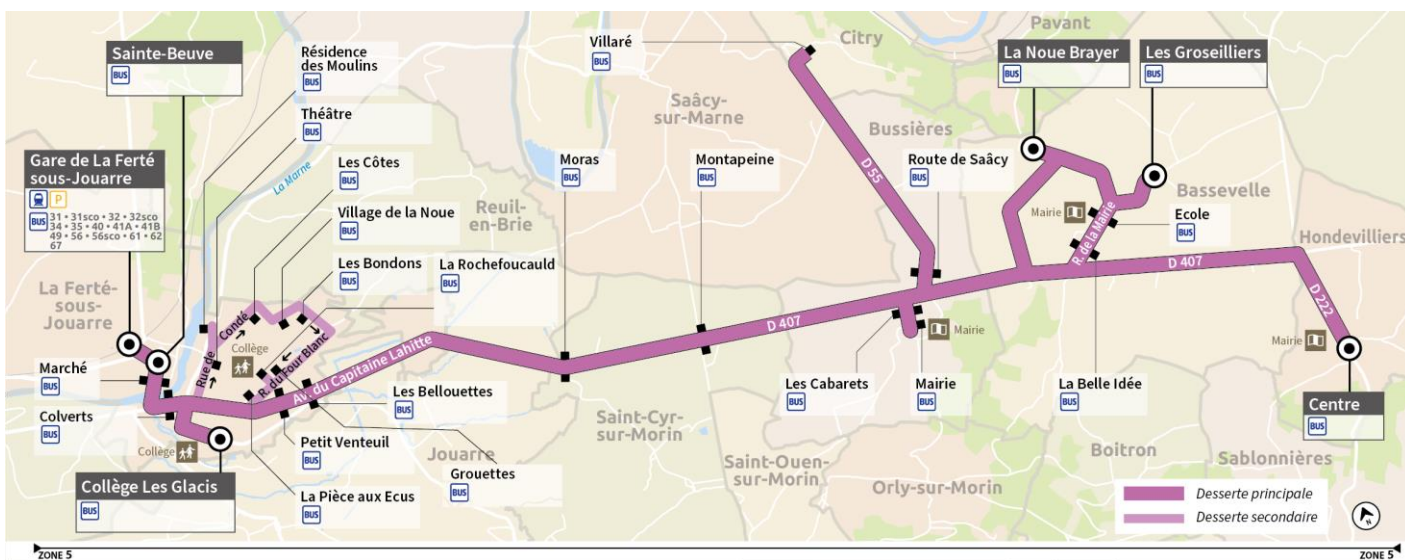

31-01-2023 - Les services surlignés en rouge sont supprimés

direction La Ferté-sous-Jouarre

		LMMeJV	LMMeJV	LMMeJV	LMMeJV	LMJV
		A	A	SC	SC	A
Hondevilliers	Centre	1126	6:11	6:40	7:11	9:50
Basseville	La Noue Brayer	1541	6:16	6:48	7:17	9:56
Basseville	Les Groseilliers	1654	6:21	6:53	7:22	10:01
Basseville	École	1293	6:24	6:55	7:25	10:04
Basseville	La Belle Idée	1503	6:25	6:56	7:26	10:05
City	Villaré	2191	7:53
Bussièrès	Route de Saâcy	2056	7:59
Bussièrès	Mairie	1711	6:30	7:01	7:31	10:10
Bussièrès	Les Cabarets	1639	6:31	7:02	7:32	10:11
Saint-Cyr-sur-Morin	Montapeine	1834	6:34	7:04	7:34	10:12
Saint-Cyr-sur-Morin	Moras	1876	6:36	7:06	7:36	10:14
La Ferté-sous-Jouarre	Les Bellouettes	1626	6:39	7:09	7:39	10:17
La Ferté-sous-Jouarre	Petit Venteuil	1926	6:40	7:10	7:40	10:18
La Ferté-sous-Jouarre	Colverts	1229	6:43	7:15	10:19
La Ferté-sous-Jouarre	Marché	1798	6:44	7:16	10:20
La Ferté-sous-Jouarre	Gare de La Ferté-sous-Jouarre (Dépose)	2236	6:46	7:18	10:22
La Ferté-sous-Jouarre	La Rochefoucauld (Dépose)	1221	7:43	8:14
La Ferté-sous-Jouarre	Collège Les Glacis	1225	8:19
La Ferté-sous-Jouarre	Sainte-Beuve	2111	8:25
La Ferté-sous-Jouarre	Gare de La Ferté-sous-Jouarre (Dépose)	2236	7:52
Correspondances Trains à destination de Paris		06:57	07:27	07:57	-	10:27

LMMeJV = circule Lundi, Mardi, Mercredi, Jeudi, Vendredi
 LMJV = circule Lundi, Mardi, Jeudi, Vendredi

A = Fonctionne toute l'année
 SC = Fonctionne uniquement en période scolaire

direction Basseville / Hondevilliers