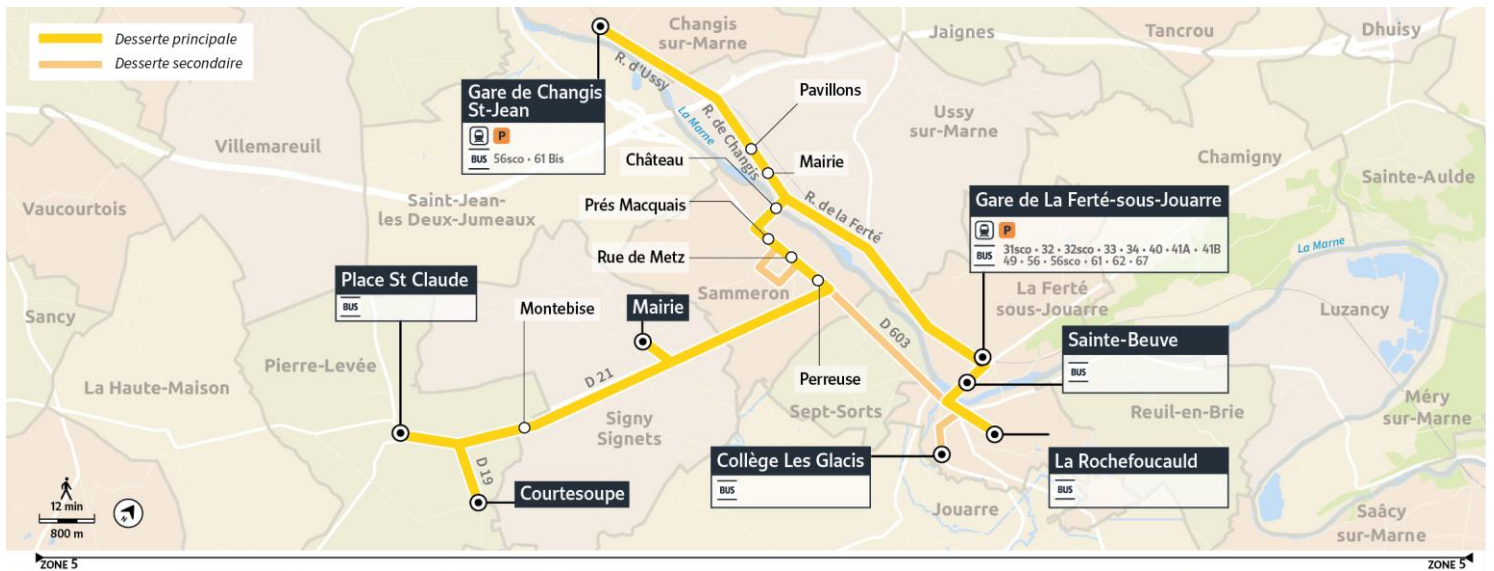

31-01-2023 - Les services surlignés en rouge sont supprimés

direction La Ferté-sous-Jouarre

		LMMeJV	LMMeJV	LMMeJV	LMMeJV	Sa
		A	NS	SC	SC	SC
Pierre-Levée	Courtesoupe	1262	7:01	7:01	7:50	
Pierre-Levée	Place Saint-Claude	1970	6:30	7:05	7:54	7:05
Signy-Signets	Montebise	1849	.....	.....	7:56	.....
Signy-Signets	Mairie	1770	6:35	7:10	7:59	7:10
Sammeron	Perreuse	1917	6:40	7:15	.....	7:15
Sammeron	Rue de Metz	2077	6:41	7:16	.....	7:16
Sammeron	Près Macquais	2003	6:42	7:17	.....	7:17
Ussy-sur-Marne	Château	1178	6:45	7:20	.....	7:20
Ussy-sur-Marne	Mairie	1772	6:46	7:21	.....	7:21
Ussy-sur-Marne	Pavillons	1915	6:47	7:22	.....	7:22
Changis-sur-Marne	Gare de Changis - Saint-Jean	1429	6:51	7:26	.....	7:26
La Ferté-sous-Jouarre	Gare de La Ferté-sous-Jouarre (Quai F)	2242	.....	7:37	.....	7:37
La Ferté-sous-Jouarre	Collège Les Glacis	1225	.....	.....	8:06	.....
La Ferté-sous-Jouarre	La Rochefoucauld (Dépose)	1221	.....	7:45	8:09	.....
La Ferté-sous-Jouarre	Sainte-Beuve	2111	.....	.....	8:14	.....
La Ferté-sous-Jouarre	Gare de La Ferté-sous-Jouarre (Quai F)	2242	.....	.....	8:15	.....
La Ferté-sous-Jouarre	La Rochefoucauld (Quai D)	2254	.....	.....	8:20	.....
La Ferté-sous-Jouarre	Collège Les Glacis	1224	.....	.....	8:25	.....
[Gare de Changis-St Jean]	Correspondances Trains à destination de Paris	07:02	07:32	07:32	-	07:32
[Gare de la Ferté-sous-Jouarre]	Correspondances Trains à destination de Paris	-	07:57	07:57	08:27	07:57

LMMeJV = circule Lundi, Mardi, Mercredi, Jeudi, Vendredi  
 Me = circule Mercredi  
 Sa = circule Samedi  
 A = Fonctionne toute l'année  
 SC = Fonctionne uniquement en période scolaire  
 NS = Fonctionne uniquement en période non scolaire