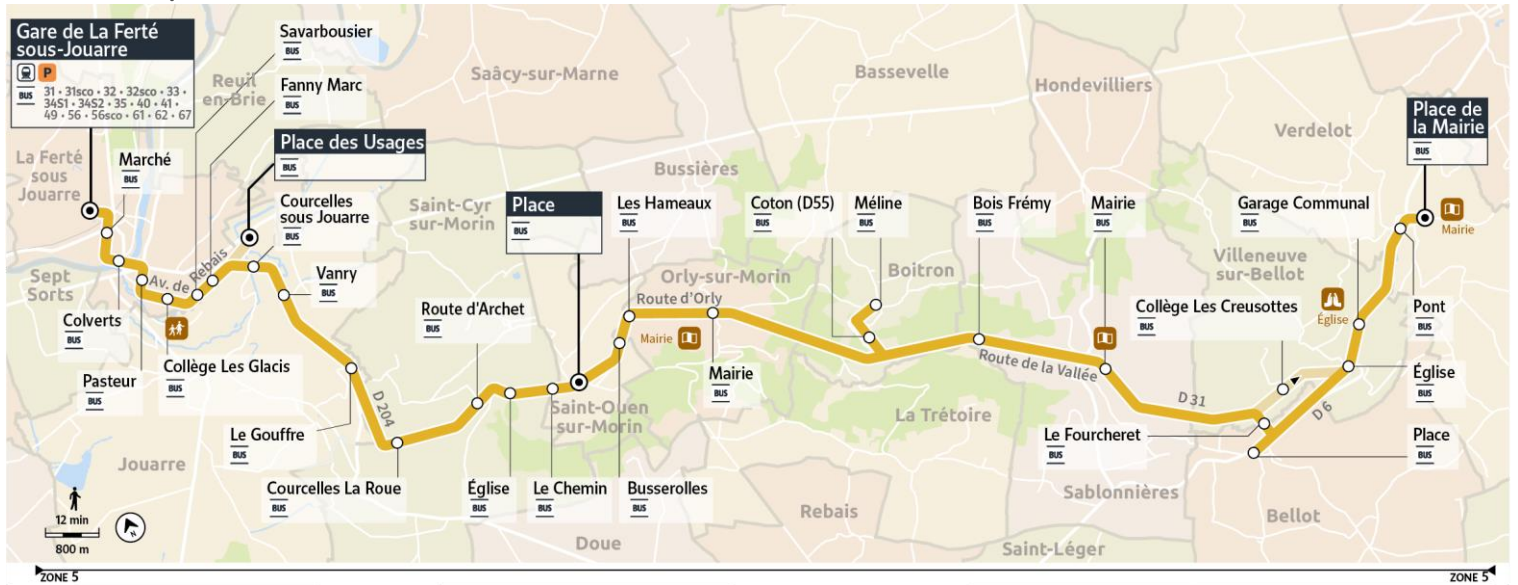

01-02-2023 - Les services surlignés en rouge sont supprimés

direction Gare de La Ferté-sous-Jouarre