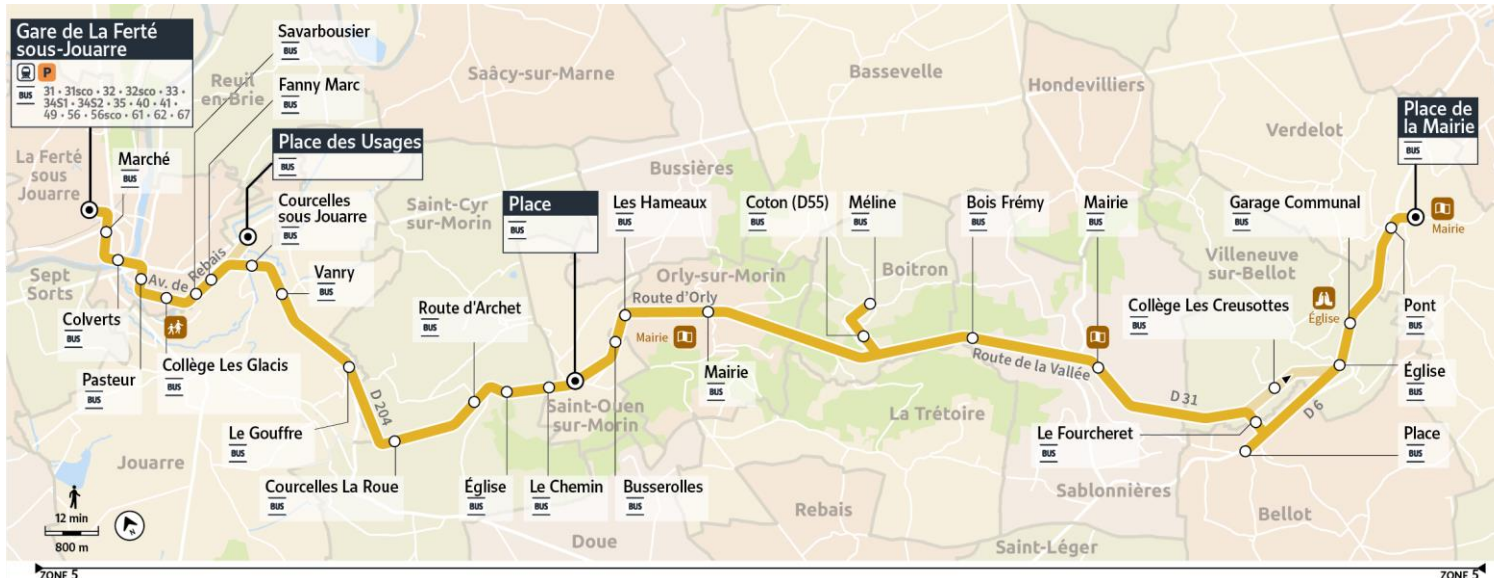

01-02-2023 - Les services surlignés en rouge sont supprimés

direction Verdelot - Place de la Mairie