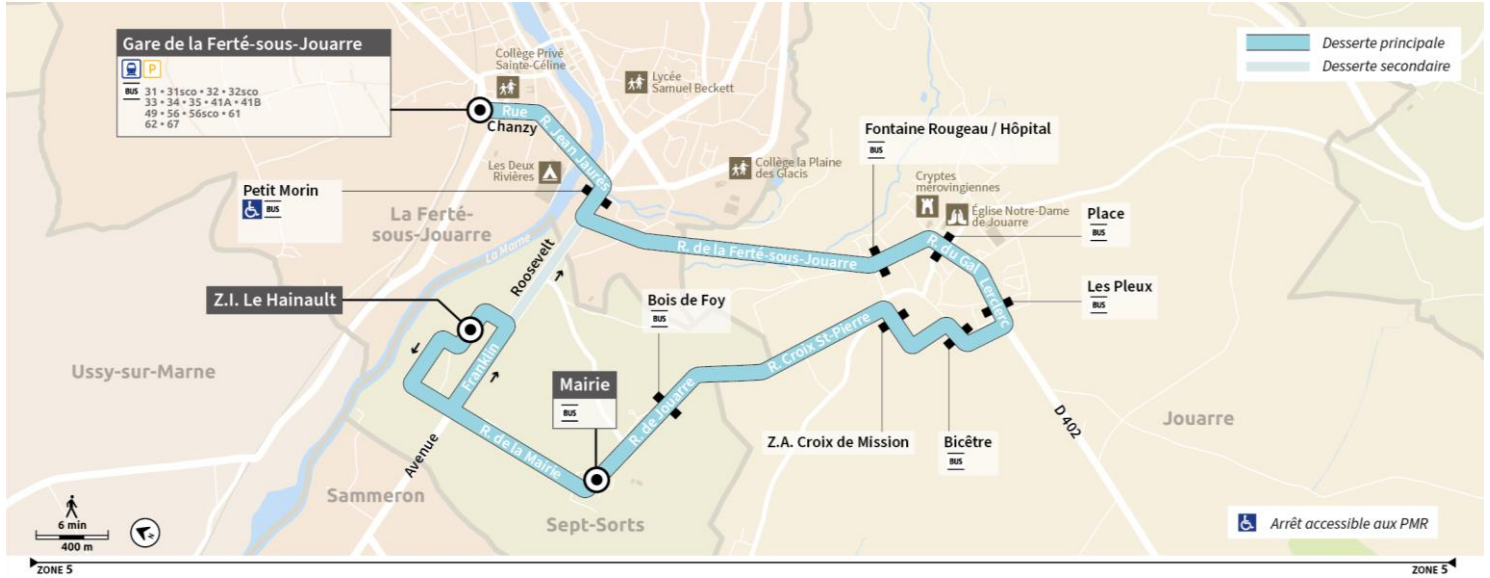

03-02-2023 - Les services surlignés en rouge sont supprimés

direction Jouarre Place / Sept-Sorts - Mairie / Sept-Sorts - ZI Le Hainault - du lundi au vendredi

		LMMJV	LMMJV	LMMJV	LMMJV	LMMJV	LMMJV	LMMJV	LMMJV	LMMJV	LMMJV	LMMJV	LMMJV	LMMJV	
		A	A	A	A	A	A	A	A	A	A	A	A	A	
Correspondances Trains en provenance de Paris		09:33	10:33	11:33	12:33	13:33	14:33	15:33	17:33	18:03	18:33	19:03	19:33	20:03	
La Ferté-sous-Jouarre	Gare de La Ferté-sous-Jouarre	1434	9:37	10:37	11:37	12:37	13:37	14:37	15:37	17:37	18:07	18:37	19:07	19:37	20:07
La Ferté-sous-Jouarre	Petit Morin	1923	9:39	10:39	11:39	12:39	13:39	14:39	15:39	17:39	18:09	18:39	19:09	19:39	20:09
Jouarre	Fontaine Rougeau / Hôpital	1386	9:42	10:42	11:42	12:42	13:42	14:42	15:42	17:43	18:13	18:43	19:13	19:43	20:13
Jouarre	Place	1943	9:44	10:44	11:44	12:44	13:44	14:44	15:44	17:45	18:15	18:45	19:15	19:45	20:15
Jouarre	Les Pleux	1677	9:45	10:45	11:45	12:45	13:45	14:45	.....	17:46	18:16	18:46	19:16	19:46	20:16
Jouarre	Bicêtre	1059	9:46	10:46	11:46	12:46	13:46	14:46	.....	17:47	18:17	18:47	19:17	19:47	20:17
Jouarre	ZA Croix de Mission	2216	9:47	10:47	11:47	12:47	13:47	14:47	.....	17:48	18:18	18:48	19:18	19:48	20:18
Sept-Sorts	Bois de Foy	1067	9:49	10:49	11:49	12:49	13:49	14:49	.....	17:50	18:20	18:50	19:20	19:50	20:20
Sept-Sorts	Mairie	1768	9:51	10:51	11:51	12:51	13:51	14:51	.....	17:52	18:22	18:52	19:22	19:52	20:22
Sept-Sorts	ZI Le Hainault	2217	9:56	10:56	11:56	12:56	13:56	14:56	.....	.....	.....	.....	.....	.....	.....

direction Jouarre Place / Sept-Sorts - Mairie / Sept-Sorts - ZI Le Hainault - samedi

		Sa	Sa	Sa	Sa	Sa	Sa	Sa		
		A	A	A	A	A	A	A		
Correspondances Trains en provenance de Paris		09:31	10:31	11:31	12:31	13:31	14:31	15:31		
La Ferté-sous-Jouarre	Gare de La Ferté-sous-Jouarre	1434	9:37	10:37	11:37	12:37	13:37	14:37	15:37	18:37
La Ferté-sous-Jouarre	Petit Morin	1923	9:39	10:39	11:39	12:39	13:39	14:39	15:39	18:39
Jouarre	Fontaine Rougeau / Hôpital	1386	9:42	10:42	11:42	12:42	13:42	14:42	15:42	18:42
Jouarre	Place	1943	9:44	10:44	11:44	12:44	13:44	14:44	15:44	18:44
Jouarre	Les Pleux	1677	9:45	10:45	11:45	12:45	13:45	14:45	.....	18:45
Jouarre	Bicêtre	1059	9:46	10:46	11:46	12:46	13:46	14:46	.....	18:46
Jouarre	ZA Croix de Mission	2216	9:47	10:47	11:47	12:47	13:47	14:47	.....	18:47
Sept-Sorts	Bois de Foy	1067	9:49	10:49	11:49	12:49	13:49	14:49	.....	18:49
Sept-Sorts	Mairie	1768	9:51	10:51	11:51	12:51	13:51	14:51	.....	18:51
Sept-Sorts	ZI Le Hainault	2217	9:56	10:56	11:56	12:56	13:56	14:56	.....	.....

LMJV = Lundi, Mardi, Jeudi, Vendredi
Me = Mercredi
Sa = Samedi
A = Fonctionne toute l'année

Transdev Brie et deux Morin
24 Boulevard de la Marne
77120 Coulommiers

iledefrance-mobilites.fr
Application disponible sur :

@Brie2Morin_IDFM
transdev-idf.com

01 64 04 15 22