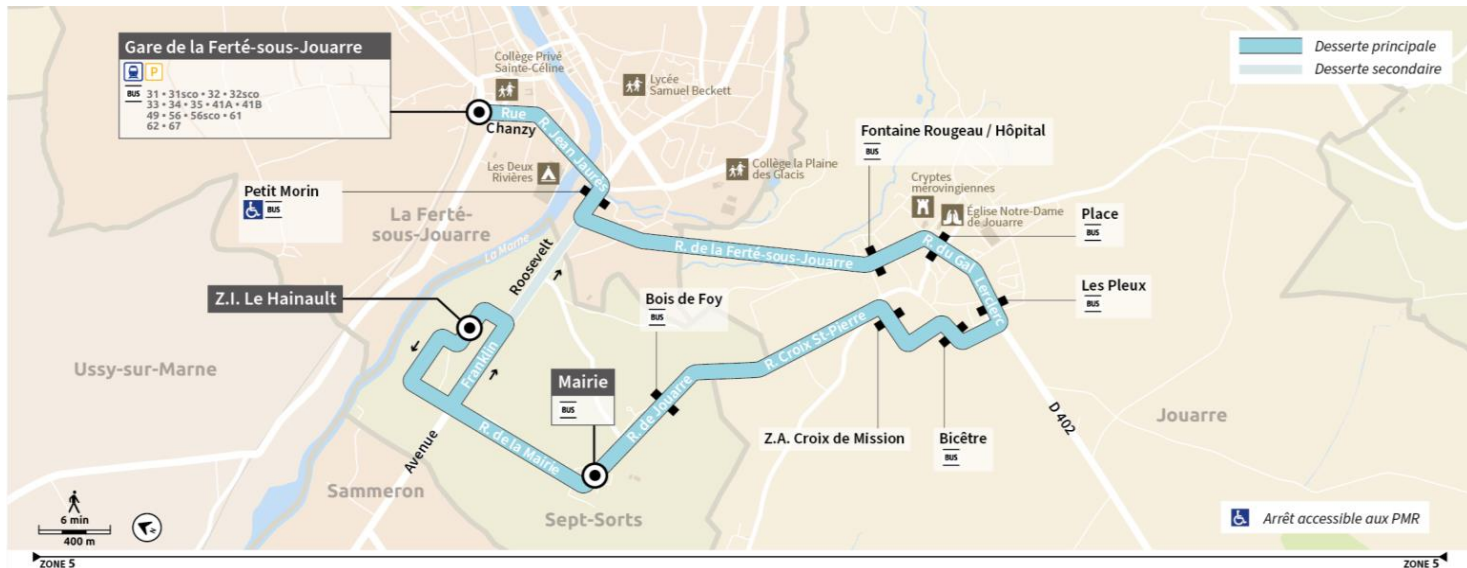

03-02-2023 - Les services surlignés en rouge sont supprimés

direction Gare de La Ferté-sous-Jouarre - du lundi au vendredi

		LMMeJV	LMMeJV	LMMeJV	LMMeJV	LMMeJV	LMMeJV	LMMeJV	LMMeJV	LMMeJV	LMMeJV	LMMeJV	LMMeJV	
		A	A	A	A	A	A	A	A	A	A	A	A	
Sept-Sorts	ZI Le Hainault	2217	10:00	11:00	12:00	13:00	14:00	15:00
Sept-Sorts	Mairie	1769	5:35	6:30	7:00	7:30	9:07	10:05	11:05	12:05	13:05	14:05	15:05
Sept-Sorts	Bois de Foy	1068	5:37	6:32	7:02	7:32	9:09	10:07	11:07	12:07	13:07	14:07	15:07
Jouarre	ZA Croix de Mission	2215	5:39	6:34	7:04	7:34	9:11	10:09	11:09	12:09	13:09	14:09	15:09
Jouarre	Bicêtre	1058	5:40	6:35	7:05	7:35	9:12	10:10	11:10	12:10	13:10	14:10	15:10
Jouarre	Les Pleux	1678	5:41	6:36	7:06	7:36	9:13	10:11	11:11	12:11	13:11	14:11	15:11
Jouarre	Place	1944	5:42	6:37	7:07	7:37	9:14	10:13	11:13	12:13	13:13	14:13	15:13
Jouarre	Fontaine Rougeau / Hôpital	1385	5:45	6:40	7:10	7:40	9:16	10:15	11:15	12:15	13:15	14:15	15:15
Sept-Sorts	Mairie	1768	18:22
La Ferté-sous-Jouarre	Petit Morin	1922	5:47	6:42	7:12	7:42	9:18	10:17	11:17	12:17	13:17	14:17	15:17	18:35
La Ferté-sous-Jouarre	Gare de La Ferté-sous-Jouarre Dépose	2236	5:49	6:49	7:19	7:49	9:20	10:19	11:19	12:19	13:19	14:19	15:19	18:37
Correspondances Trains à destination de Paris			05:57	06:57	07:27	07:57	09:27	10:27	11:27	12:27	13:27	14:27	15:27	-