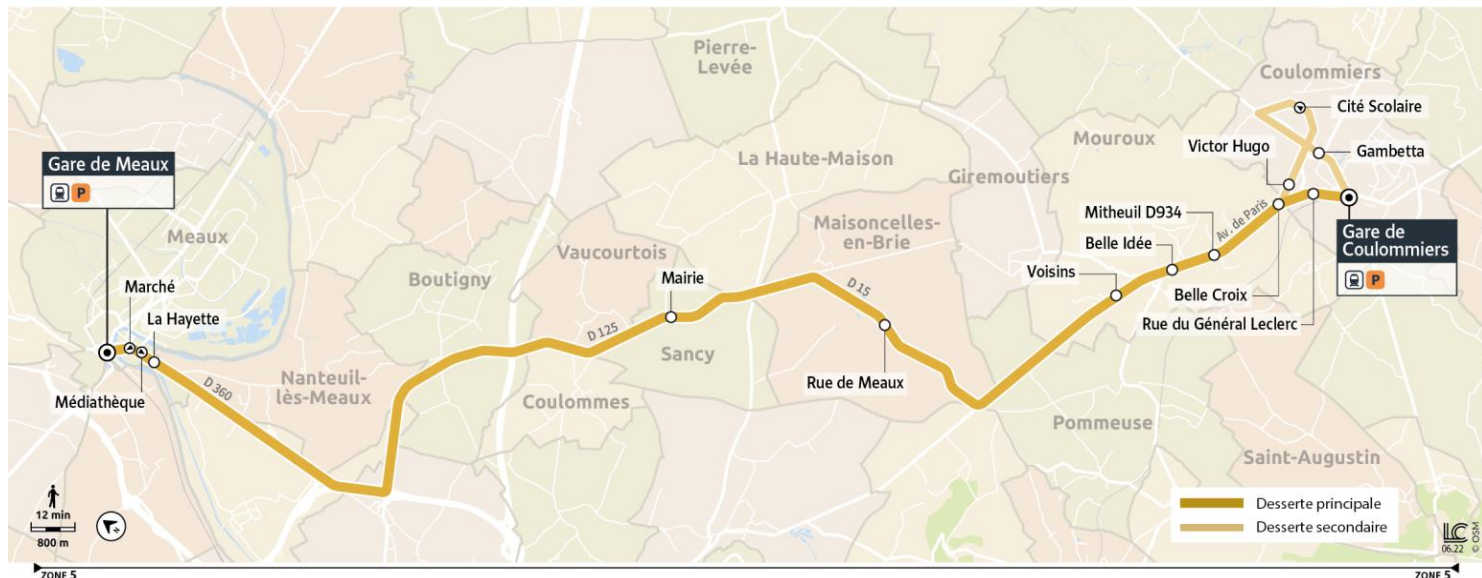

06-02-2023 - Les services surlignés en rouge sont supprimés

direction Gare de Meaux - du lundi au vendredi

			LMMeJV	LMMeJV	LMMeJV	LMMeJV	LMMeJV	LMMeJV	LMMeJV	LMMeJV	LMMeJV	LMMeJV	LMMeJV	LMMeJV	LMMeJV	LMMeJV	LMMeJV	LMMeJV
			A	A	A	A	A	A	A	A	A	A	A	A	A	A	A	A
Coulommiers	Gare de Coulommiers	1430	5:30	6:00	6:30	7:00	7:20	8:00	8:35	9:00	9:30	10:00	11:30	12:38	13:38	14:38	15:37	16:37
Coulommiers	Rue du Général Leclerc	2094	5:32	6:02	6:32	7:02	7:22	8:02	8:37	9:02	9:32	10:02	11:32	12:40	13:40	14:40	15:39	16:39
Mouroux	Belle Croix	1051	5:33	6:03	6:33	7:03	7:23	8:03	8:38	9:03	9:33	10:03	11:33	12:41	13:41	14:41	15:40	16:40
Mouroux	Mitheuil D934	1828	5:35	6:05	6:36	7:06	7:26	8:06	8:40	9:05	9:35	10:05	11:35	12:43	13:43	14:43	15:42	16:42
Mouroux	Belle Idée	1053	5:36	6:07	6:38	7:08	7:28	8:08	8:42	9:06	9:36	10:06	11:36	12:44	13:44	14:44	15:43	16:43
Mouroux	Voisins	2206	5:39	6:10	6:41	7:11	7:31	8:11	8:45	9:09	9:39	10:09	11:39	12:47	13:47	14:47	15:46	16:46
Maisoncelles-en-Brie	Rue de Meaux	2074	5:45	6:16	6:47	7:17	7:37	8:17	8:51	9:15	9:45	10:15	11:45	12:53	13:53	14:53	15:52	16:52
Sancy	Mairie	1766	5:50	6:21	6:52	7:22	7:42	8:22	8:56	9:20	9:50	10:21	11:51	12:59	13:59	14:59	15:57	16:57
Nanteuil-lès-Meaux	La Hayette	1488	6:01	6:32	7:03	7:33	7:53	8:33	9:07	9:31	10:01	10:31	12:01	13:09	14:09	15:09	16:08	17:08
Meaux	Marché	1799	6:04	6:35	7:06	7:37	7:57	8:36	9:10	9:34	10:04	10:34	12:04	13:12	14:12	15:12	16:12	17:12
Meaux	Gare de Meaux (Dépose)	1426	6:07	6:38	7:09	7:40	8:00	8:39	9:13	9:37	10:07	10:37	12:07	13:15	14:15	15:15	16:15	17:15
Correspondances Trains directs à destination de Paris :			06:14	06:44	07:14	07:44	08:14	08:44	-	09:44	-	10:44	-	-	-	-	-	-
Correspondances Trains omnibus à destination de Paris :			06:20	06:50	07:20	07:50	08:05	08:50	09:20	09:50	10:20	-	12:20	13:20	14:20	15:20	16:20	17:20