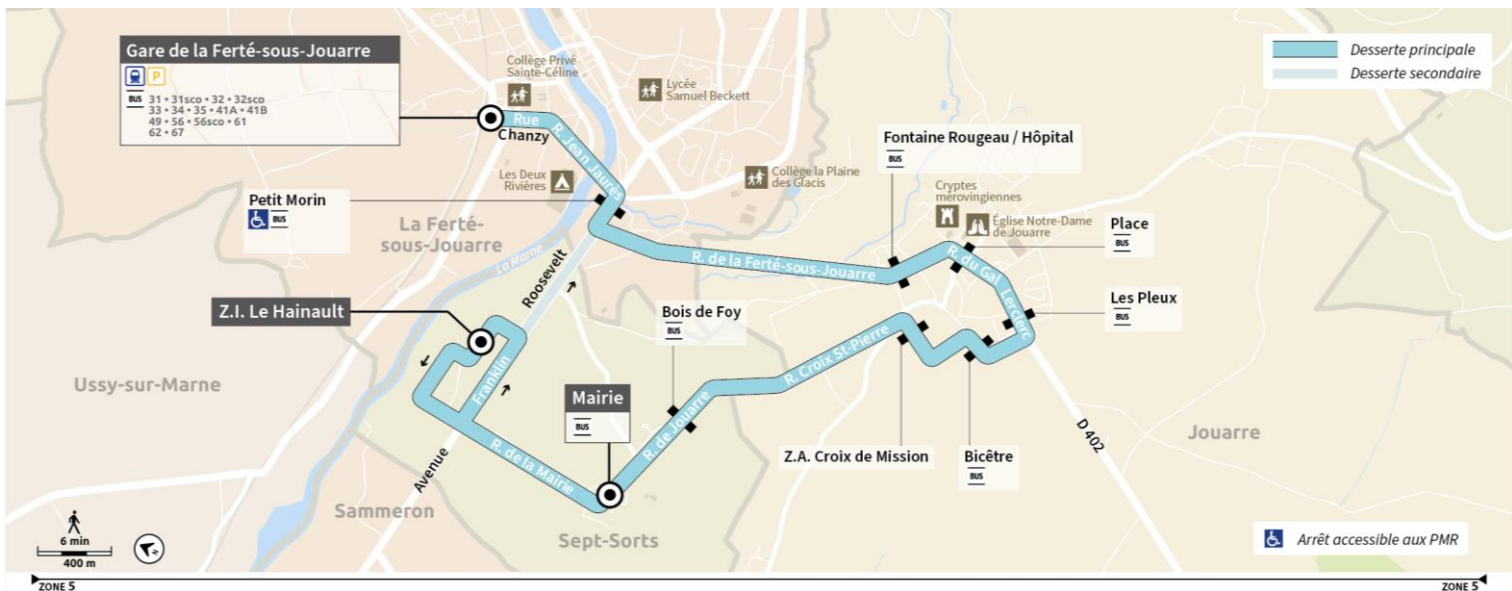

06-02-2023 - Les services surlignés en rouge sont supprimés

direction Jouarre Place / Sept-Sorts - Mairie / Sept-Sorts - ZI Le Hainault - du lundi au vendredi

		LMMeJV	LMMeJV	LMMeJV	LMMeJV	LMMeJV	LMMeJV	LMMeJV	LMMeJV	LMMeJV	LMMeJV	LMMeJV	LMMeJV	LMMeJV	
		A	A	A	A	A	A	A	A	A	A	A	A	A	
Correspondances Trains en provenance de Paris		09:33	10:33	11:33	12:33	13:33	14:33	15:33	17:33	18:03	18:33	19:03	19:33	20:03	
La Ferté-sous-Jouarre	Gare de La Ferté-sous-Jouarre	1434	9:37	10:37	11:37	12:37	13:37	14:37	15:37	17:37	18:07	18:37	19:07	19:37	20:07
La Ferté-sous-Jouarre	Petit Morin	1923	9:39	10:39	11:39	12:39	13:39	14:39	15:39	17:39	18:09	18:39	19:09	19:39	20:09
Juarre	Fontaine Rougeau / Hôpital	1386	9:42	10:42	11:42	12:42	13:42	14:42	15:42	17:43	18:13	18:43	19:13	19:43	20:13
Juarre	Place	1943	9:44	10:44	11:44	12:44	13:44	14:44	15:44	17:45	18:15	18:45	19:15	19:45	20:15
Juarre	Les Pleux	1677	9:45	10:45	11:45	12:45	13:45	14:45	.....	17:46	18:16	18:46	19:16	19:46	20:16
Juarre	Bicêtre	1059	9:46	10:46	11:46	12:46	13:46	14:46	.....	17:47	18:17	18:47	19:17	19:47	20:17
Juarre	ZA Croix de Mission	2216	9:47	10:47	11:47	12:47	13:47	14:47	.....	17:48	18:18	18:48	19:18	19:48	20:18
Sept-Sorts	Bois de Foy	1067	9:49	10:49	11:49	12:49	13:49	14:49	.....	17:50	18:20	18:50	19:20	19:50	20:20
Sept-Sorts	Mairie	1768	9:51	10:51	11:51	12:51	13:51	14:51	.....	17:52	18:22	18:52	19:22	19:52	20:22
Sept-Sorts	ZI Le Hainault	2217	9:56	10:56	11:56	12:56	13:56	14:56	.....	.....	.....	.....	.....	.....	.....

direction Jouarre Place / Sept-Sorts - Mairie / Sept-Sorts - ZI Le Hainault - samedi

		Sa	Sa	Sa	Sa	Sa	Sa	Sa	Sa	
		A	A	A	A	A	A	A	A	
Correspondances Trains en provenance de Paris		09:31	10:31	11:31	12:31	13:31	14:31	15:31	18:31	
La Ferté-sous-Jouarre	Gare de La Ferté-sous-Jouarre	1434	9:37	10:37	11:37	12:37	13:37	14:37	15:37	18:37
La Ferté-sous-Jouarre	Petit Morin	1923	9:39	10:39	11:39	12:39	13:39	14:39	15:39	18:39
Juarre	Fontaine Rougeau / Hôpital	1386	9:42	10:42	11:42	12:42	13:42	14:42	15:42	18:42
Juarre	Place	1943	9:44	10:44	11:44	12:44	13:44	14:44	15:44	18:44
Juarre	Les Pleux	1677	9:45	10:45	11:45	12:45	13:45	14:45	.....	18:45
Juarre	Bicêtre	1059	9:46	10:46	11:46	12:46	13:46	14:46	.....	18:46
Juarre	ZA Croix de Mission	2216	9:47	10:47	11:47	12:47	13:47	14:47	.....	18:47
Sept-Sorts	Bois de Foy	1067	9:49	10:49	11:49	12:49	13:49	14:49	.....	18:49
Sept-Sorts	Mairie	1768	9:51	10:51	11:51	12:51	13:51	14:51	.....	18:51
Sept-Sorts	ZI Le Hainault	2217	9:56	10:56	11:56	12:56	13:56	14:56	.....	.....

LMJV = Lundi, Mardi, Jeudi, Vendredi
Me = Mercredi
Sa = Samedi
A = Fonctionne toute l'année