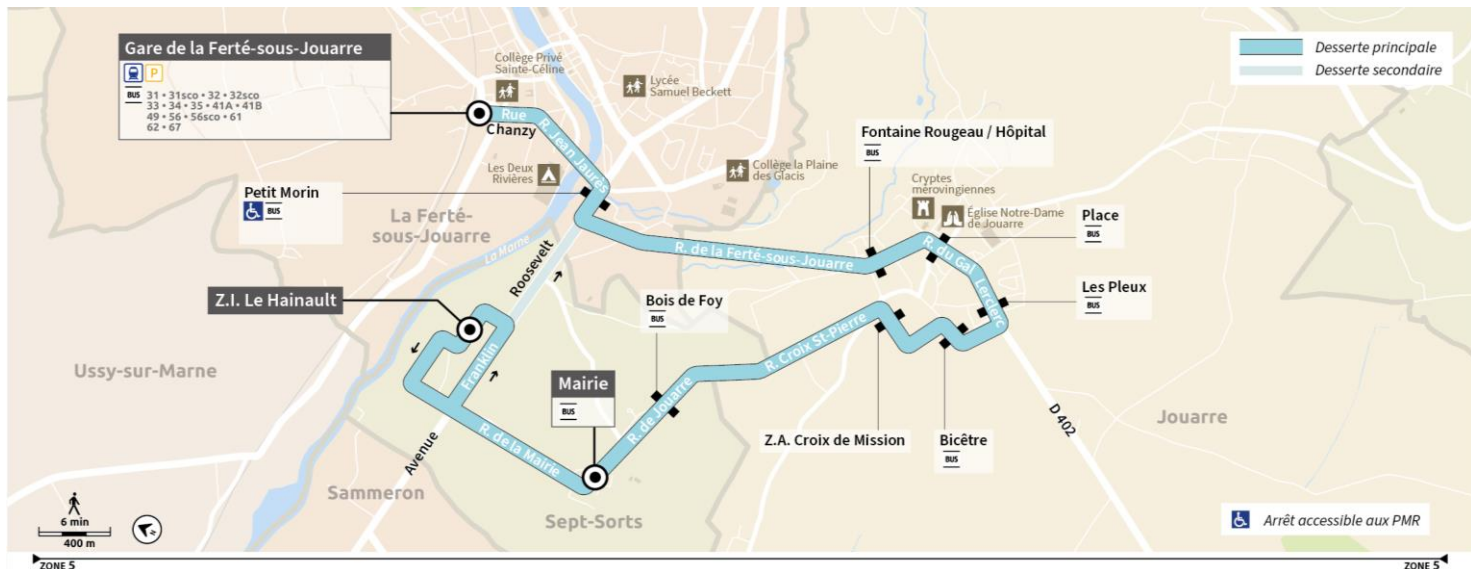

06-02-2023 - Les services surlignés en rouge sont supprimés

direction Gare de La Ferté-sous-Jouarre - du lundi au vendredi

		LMMeJV	LMMeJV	LMMeJV	LMMeJV	LMMeJV	LMMeJV	LMMeJV	LMMeJV	LMMeJV	LMMeJV	LMMeJV	LMMeJV	LMMeJV
		A	A	A	A	A	A	A	A	A	A	A	A	A
Sept-Sorts	ZI Le Hainault	2217	10:00	11:00	12:00	13:00	14:00	15:00
Sept-Sorts	Mairie	1769	5:35	6:30	7:00	7:30	9:07	10:05	11:05	12:05	13:05	14:05	15:05
Sept-Sorts	Bois de Foy	1068	5:37	6:32	7:02	7:32	9:09	10:07	11:07	12:07	13:07	14:07	15:07
Jouarre	ZA Croix de Mission	2215	5:39	6:34	7:04	7:34	9:11	10:09	11:09	12:09	13:09	14:09	15:09
Jouarre	Bicêtre	1058	5:40	6:35	7:05	7:35	9:12	10:10	11:10	12:10	13:10	14:10	15:10
Jouarre	Les Pleux	1678	5:41	6:36	7:06	7:36	9:13	10:11	11:11	12:11	13:11	14:11	15:11
Jouarre	Place	1944	5:42	6:37	7:07	7:37	9:14	10:13	11:13	12:13	13:13	14:13	15:13
Jouarre	Fontaine Rougeau / Hôpital	1385	5:45	6:40	7:10	7:40	9:16	10:15	11:15	12:15	13:15	14:15	15:15
Sept-Sorts	Mairie	1768	18:22
La Ferté-sous-Jouarre	Petit Morin	1922	5:47	6:42	7:12	7:42	9:18	10:17	11:17	12:17	13:17	14:17	15:17	18:35
La Ferté-sous-Jouarre	Gare de La Ferté-sous-Jouarre Dépose	2236	5:49	6:49	7:19	7:49	9:20	10:19	11:19	12:19	13:19	14:19	15:19	18:37
Correspondances Trains à destination de Paris			05:57	06:57	07:27	07:57	09:27	10:27	11:27	12:27	13:27	14:27	15:27	-