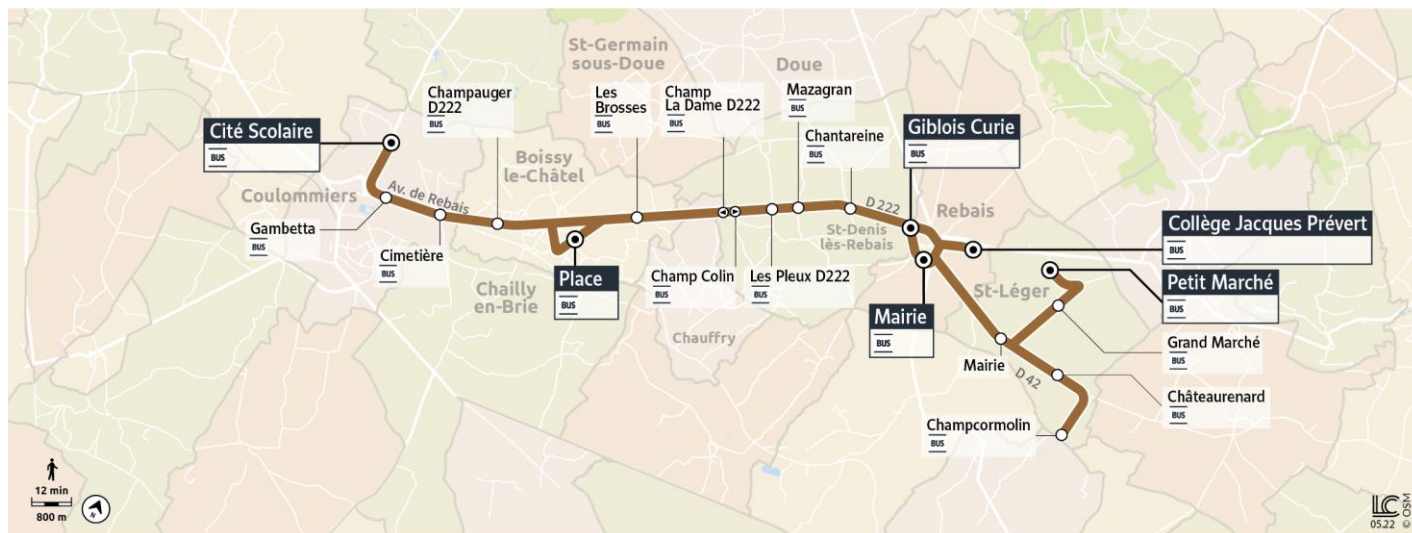

23-03-2023 - Les services surlignés en rouge sont supprimés

direction Coulommiers - Cité scolaire

		LMMeJV LMMeJV LMMeJV		
		SC	SC	SC
Saint-Léger	Petit Marché	1920	7:07
Saint-Léger	Grand Marché	1467	7:09
Saint-Léger	Champcormolin	1157	7:17
Saint-Léger	Châteaurenard	1181	7:19
Saint-Léger	Mairie	1763	7:21
Saint-Denis-lès-Rebais	Chantareine	1165	7:26
Saint-Denis-lès-Rebais	Mazagran	1808	7:27
Saint-Denis-lès-Rebais	Les Pleux D222	1679	7:28
Saint-Denis-lès-Rebais	Champ la Dame D222	1147	7:30
Boissy-le-Châtel	Les Brosse	1636	7:32
Boissy-le-Châtel	Place	1941	7:35 7:40
Rebais	Mairie	1749	7:30
Rebais	Giblois / Curie	1455	7:32
Coulommiers	Cimetière	1200	7:42
Coulommiers	Gabetta 1	1406	7:40	7:45 7:45
Coulommiers	Cité Scolaire	1242	7:45	7:50 7:50

LMMeJV = circule Lundi, Mardi, Jeudi, Vendredi
 SC = Fonctionne uniquement en période scolaire

direction Saint-Léger / Boissy-le-Châtel / Rebais

		LMJV	Me	Me	Me	Me	LMJV	LMJV	LMJV
		SC	SC	SC	SC	SC	SC	SC	SC
Coulommiers	Cité Scolaire (quai 2)	2258	12:15	13:40	13:40	13:40	16:15	17:15 17:15
Coulommiers	Gabetta 2	1407	12:20	13:45	13:45	13:45	16:20	17:20 17:20
Coulommiers	Cimetière	1199	13:48	17:23
Boissy-le-Châtel	Champauger D222	1154	12:23	12:23	16:23
Boissy-le-Châtel	Place	1940	12:25	12:25	13:55	13:50	16:25 17:25
Boissy-le-Châtel	Les Brosse	1637	12:28	12:28	13:53	16:28 17:28
Saint-Denis-lès-Rebais	Champ Colin	1146	12:31	12:31	13:55	16:32 17:30
Saint-Denis-lès-Rebais	Les Pleux D222	1680	12:32	12:32	13:56	16:34 17:31
Saint-Denis-lès-Rebais	Mazagran	1809	12:33	12:33	13:57	16:36 17:32
Saint-Denis-lès-Rebais	Chantareine	1166	12:35	12:35	13:59	16:38 17:34
Saint-Léger	Mairie	1782	14:04 17:39
Saint-Léger	Châteaurenard	1182	14:06 17:41
Saint-Léger	Champcormolin	1157	14:08 17:43
Saint-Léger	Grand Marché	1468	14:16 17:51
Saint-Léger	Petit Marché	1921	14:18 17:53
Rebais	Mairie	1749	12:38	12:38	13:58	16:41	17:33
Rebais	Collège Jacques Prévert	1217	12:40	12:40	16:43
Rebais	Giblois / Curie	1455	14:00	17:35