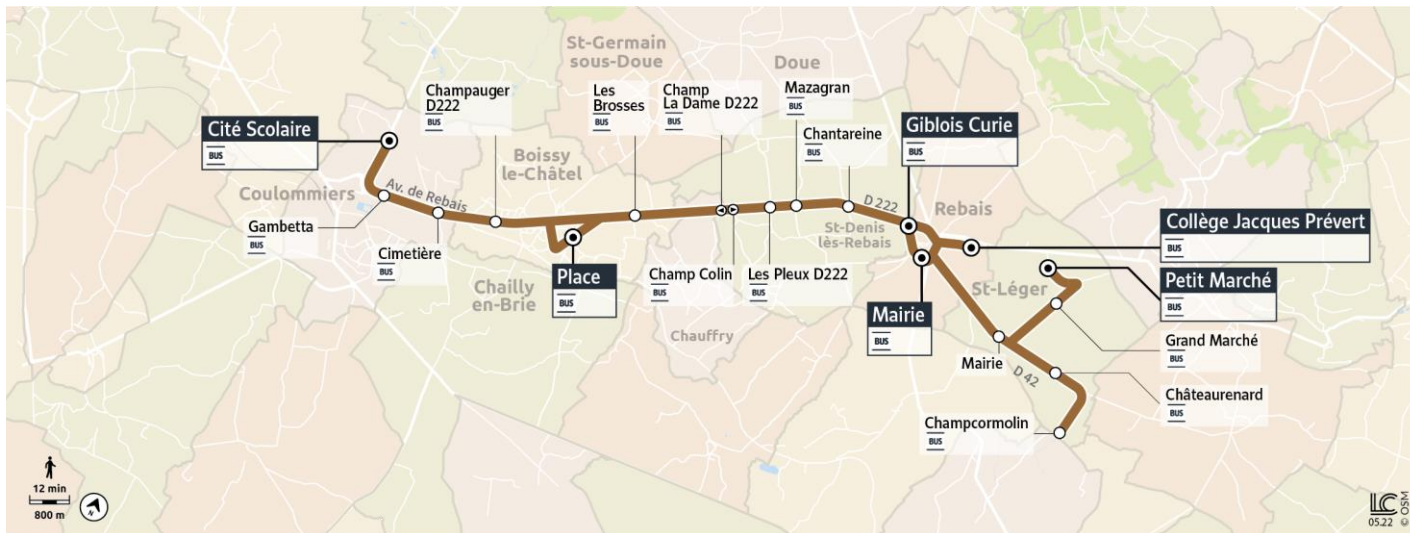

24-03-2023 - Les services surlignés en rouge sont supprimés

direction Coulommiers - Cité scolaire

		LMMeJV LMMeJV LMMeJV		
		SC	SC	SC
Saint-Léger	Petit Marché	1920	7:07
Saint-Léger	Grand Marché	1467	7:09
Saint-Léger	Champcormolin	1157	7:17
Saint-Léger	Châteaurenard	1181	7:19
Saint-Léger	Mairie	1763	7:21
Saint-Denis-lès-Rebais	Chantareine	1165	7:26
Saint-Denis-lès-Rebais	Mazagran	1808	7:27
Saint-Denis-lès-Rebais	Les Pleux D222	1679	7:28
Saint-Denis-lès-Rebais	Champ la Dame D222	1147	7:30
Boissy-le-Châtel	Les Brosse	1636	7:32
Boissy-le-Châtel	Place	1941	7:35	7:40
Rebais	Mairie	1749	7:30
Rebais	Giblois / Curie	1455	7:32
Coulommiers	Cimetière	1200	7:42
Coulommiers	Gabetta 1	1406	7:40	7:45
Coulommiers	Cité Scolaire	1242	7:45	7:50

LMMeJV = circule Lundi, Mardi, Jeudi, Vendredi
 SC = Fonctionne uniquement en période scolaire

direction Saint-Léger / Boissy-le-Châtel / Rebais

		LMJV	Me	Me	Me	Me	LMJV	LMJV	LMJV
		SC	SC	SC	SC	SC	SC	SC	SC
Coulommiers	Cité Scolaire (quai 2)	2258	12:15	13:40	13:40	13:40	16:15	17:15
Coulommiers	Gabetta 2	1407	12:20	13:45	13:45	13:45	16:20	17:20
Coulommiers	Cimetière	1199	13:48	17:23
Boissy-le-Châtel	Champauger D222	1154	12:23	12:23	16:23
Boissy-le-Châtel	Place	1940	12:25	13:55	13:50	13:50	16:25	17:25
Boissy-le-Châtel	Les Brosse	1637	12:28	12:28	13:53	16:28	17:28
Saint-Denis-lès-Rebais	Champ Colin	1146	12:31	12:31	13:55	16:32	17:30
Saint-Denis-lès-Rebais	Les Pleux D222	1680	12:32	12:32	13:56	16:34	17:31
Saint-Denis-lès-Rebais	Mazagran	1809	12:33	12:33	13:57	16:36	17:32
Saint-Denis-lès-Rebais	Chantareine	1166	12:35	12:35	13:59	16:38	17:34
Saint-Léger	Mairie	1782	14:04	17:39
Saint-Léger	Châteaurenard	1182	14:06	17:41
Saint-Léger	Champcormolin	1157	14:08	17:43
Saint-Léger	Grand Marché	1468	14:16	17:51
Saint-Léger	Petit Marché	1921	14:18	17:53
Rebais	Mairie	1749	12:38	12:38	13:58	16:41	17:33
Rebais	Collège Jacques Prévert	1217	12:40	12:40	16:43
Rebais	Giblois / Curie	1455	14:00	17:35