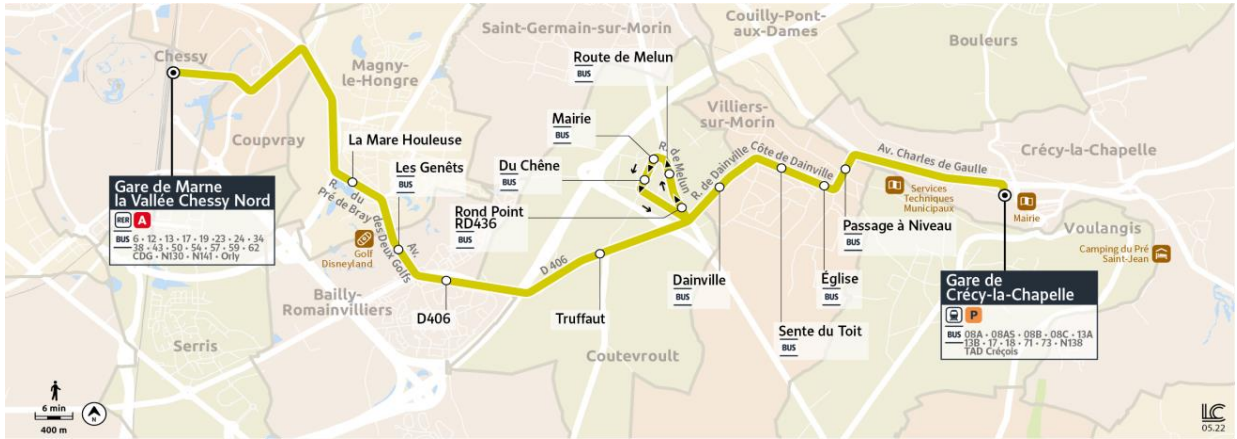

LMMeJV	LMMeJV	LMMeJV	LMMeJV	LMMeJV	LMMeJV	LMMeJV	LMMeJV	LMMeJV	LMMeJV	LMMeJV	LMMeJV	LMMeJV	LMMeJV	LMMeJV	LMMeJV	LMMeJV	LMMeJV	LMMeJV	LMMeJV
Correspondances RER A en provenance de Paris	06:00	06:42	06:43	07:20	07:35	08:06	08:53	10:03	10:28	10:56	11:25	12:05	12:25	13:05	13:25	14:05	14:25	15:05	15:25	
Chessy Gare de MLV Chessy Nord (Quai N) 2268	6:09	6:48	6:55	7:25	7:47	8:15	8:58	10:10	10:40	11:10	11:40	12:10	12:40	13:10	13:40	14:10	14:40	15:10	15:40	
Magny-le-Hongre La Mare Houleuse 1539	6:14	6:53	7:00	7:30	7:52	8:20	9:03	10:15	10:45	11:15	11:45	12:15	12:45	13:15	13:45	14:15	14:45	15:15	15:45	
Bailly-Romainvilliers Les Genêts 1650	6:16	6:55	7:02	7:32	7:54	8:22	9:05	10:17	10:47	11:17	11:47	12:17	12:47	13:17	13:47	14:17	14:47	15:17	15:47	
Bailly-Romainvilliers D406 1279	6:17	6:56	7:03	7:33	7:55	8:23	9:06	10:18	10:48	11:18	11:48	12:18	12:48	13:18	13:48	14:18	14:48	15:18	15:48	
Coutevroult Truffaut 2163	6:18	6:57	7:04	7:34	7:56	8:24	9:07	10:21	10:51	11:21	11:51	12:21	12:51	13:21	13:51	14:21	14:51	15:21	15:51	
Coutevroult Rond-Point RD 436 2040	6:19	6:58	7:05	7:35	8:00	8:28	9:11	10:23	10:52	11:22	11:52	12:22	12:52	13:22	13:52	14:22	14:52	15:22	15:52	
Coutevroult Route de Melun (RD 436) 2054	6:20	6:59	7:06	7:36	8:01	8:29	9:12	10:24	10:53	11:23	11:53	12:23	12:53	13:23	13:53	14:23	14:53	15:23	15:53	
Coutevroult Mairie 1720	6:21	7:00	7:07	7:37	8:02	8:30	9:13	10:25	10:54	11:24	11:54	12:24	12:54	13:24	13:54	14:24	14:54	15:24	15:54	
Coutevroult Du Chêne 1291	6:22	7:01	7:08	7:38	8:03	8:31	9:14	10:26	10:55	11:25	11:55	12:25	12:55	13:25	13:55	14:25	14:55	15:25	15:55	
Villiers-sur-Morin Dainville 1281	6:23	7:03	7:10	7:40	8:05	8:33	9:16	10:28	10:56	11:26	11:56	12:26	12:56	13:26	13:57	14:27	14:57	15:27	15:57	
Villiers-sur-Morin Sente du Toit 2200	6:24	7:04	7:11	7:41	8:06	8:34	9:17	10:29	10:57	11:27	11:57	12:27	12:57	13:27	13:58	14:28	14:58	15:28	15:58	
Villiers-sur-Morin Église 1364	6:26	7:06	7:13	7:43	8:08	8:36	9:19	10:31	10:59	11:29	11:59	12:29	12:59	13:29	14:00	14:30	15:00	15:30	16:00	
Crécy-la-Chapelle Passage à Niveau 1911	6:27	7:07	7:14	7:44	8:09	8:37	9:20	10:32	11:00	11:30	12:01	12:31	13:00	13:31	14:02	14:32	15:02	15:31	16:01	
Crécy-la-Chapelle Gare de Crécy-la-Chapelle (Dépose) 2247	6:32	7:14	7:21	7:51	8:16	8:44	9:25	10:37	11:05	11:35	12:06	12:36	13:05	13:36	14:07	14:37	15:07	15:36	16:06	
[Gare de Crécy-la-Chapelle] Correspondances Trains à destination de Paris (via Esbly)	-	07:25	-	-	-	-	09:35	-	-	-	-	-	-	-	-	-	-	-	-	
[Gare de Villiers-Monbarbin] Correspondances Trains à destination de Paris (via Esbly)	-	07:27	07:27	07:57	-	-	09:37	10:37	-	11:37	-	12:37	-	13:37	-	14:37	-	15:37	-