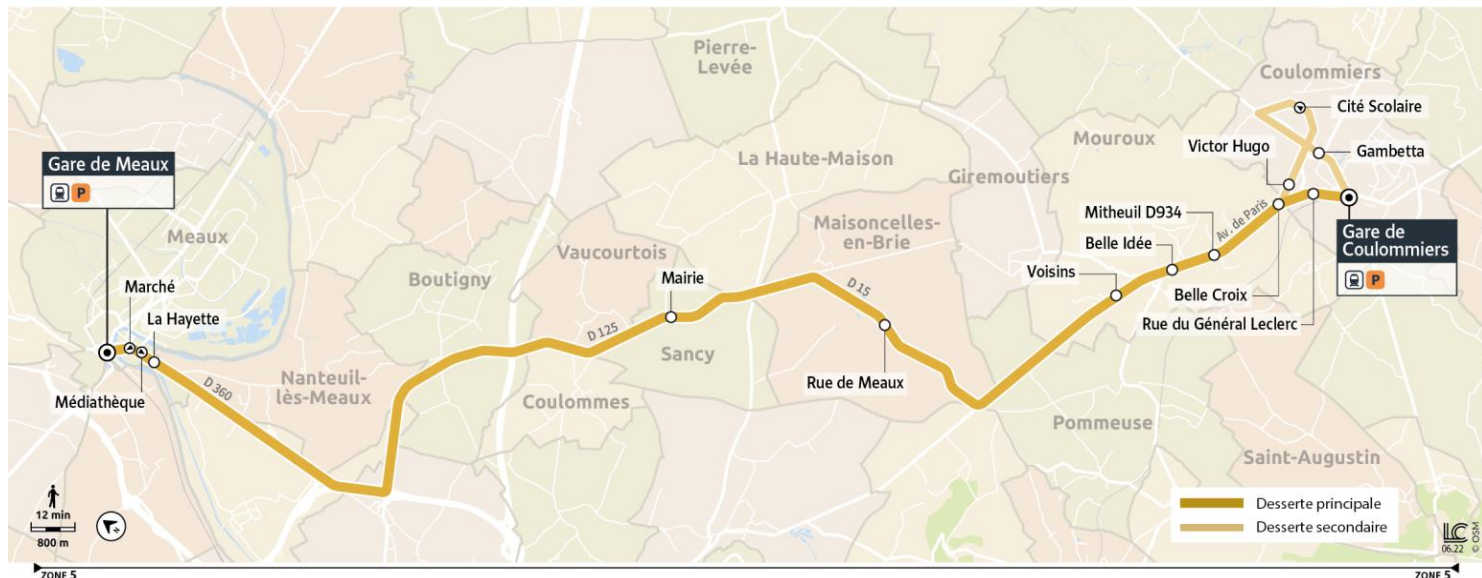

31-03-2023 - Les services surlignés en rouge sont supprimés

direction Gare de Meaux - du lundi au vendredi

			LMMeJV	LMMeJV	LMMeJV	LMMeJV	LMMeJV	LMMeJV	LMMeJV	LMMeJV	LMMeJV	LMMeJV	LMMeJV	LMMeJV	LMMeJV	LMMeJV	LMMeJV	LMMeJV
			A	A	A	A	A	A	A	A	A	A	A	A	A	A	A	A
Coulommiers	Gare de Coulommiers	1430	5:30	6:00	6:30	<b>7:00</b>	7:20	8:00	8:35	9:00	9:30	10:00	11:30	12:38	13:38	14:38	15:37	16:37
Coulommiers	Rue du Général Leclerc	2094	5:32	6:02	6:32	<b>7:02</b>	7:22	8:02	8:37	9:02	9:32	10:02	11:32	12:40	13:40	14:40	15:39	16:39
Mouroux	Belle Croix	1051	5:33	6:03	6:33	<b>7:03</b>	7:23	8:03	8:38	9:03	9:33	10:03	11:33	12:41	13:41	14:41	15:40	16:40
Mouroux	Mitheuil D934	1828	5:35	6:05	6:36	<b>7:06</b>	7:26	8:06	8:40	9:05	9:35	10:05	11:35	12:43	13:43	14:43	15:42	16:42
Mouroux	Belle Idée	1053	5:36	6:07	6:38	<b>7:08</b>	7:28	8:08	8:42	9:06	9:36	10:06	11:36	12:44	13:44	14:44	15:43	16:43
Mouroux	Voisins	2206	5:39	6:10	6:41	<b>7:11</b>	7:31	8:11	8:45	9:09	9:39	10:09	11:39	12:47	13:47	14:47	15:46	16:46
Maisoncelles-en-Brie	Rue de Meaux	2074	5:45	6:16	6:47	<b>7:17</b>	7:37	8:17	8:51	9:15	9:45	10:15	11:45	12:53	13:53	14:53	15:52	16:52
Sancy	Mairie	1766	5:50	6:21	6:52	<b>7:22</b>	7:42	8:22	8:56	9:20	9:50	10:21	11:51	12:59	13:59	14:59	15:57	16:57
Nanteuil-lès-Meaux	La Hayette	1488	6:01	6:32	7:03	<b>7:33</b>	7:53	8:33	9:07	9:31	10:01	10:31	12:01	13:09	14:09	15:09	16:08	17:08
Meaux	Marché	1799	6:04	6:35	7:06	<b>7:37</b>	7:57	8:36	9:10	9:34	10:04	10:34	12:04	13:12	14:12	15:12	16:12	17:12
Meaux	Gare de Meaux (Dépose)	1426	6:07	6:38	7:09	<b>7:40</b>	8:00	8:39	9:13	9:37	10:07	10:37	12:07	13:15	14:15	15:15	16:15	17:15
Correspondances Trains directs à destination de Paris :			06:14	06:44	07:14	<b>07:44</b>	08:14	08:44	-	09:44	-	10:44	-	-	-	-	-	-
Correspondances Trains omnibus à destination de Paris :			06:20	06:50	07:20	<b>07:50</b>	08:05	08:50	09:20	09:50	10:20	-	12:20	13:20	14:20	15:20	16:20	17:20