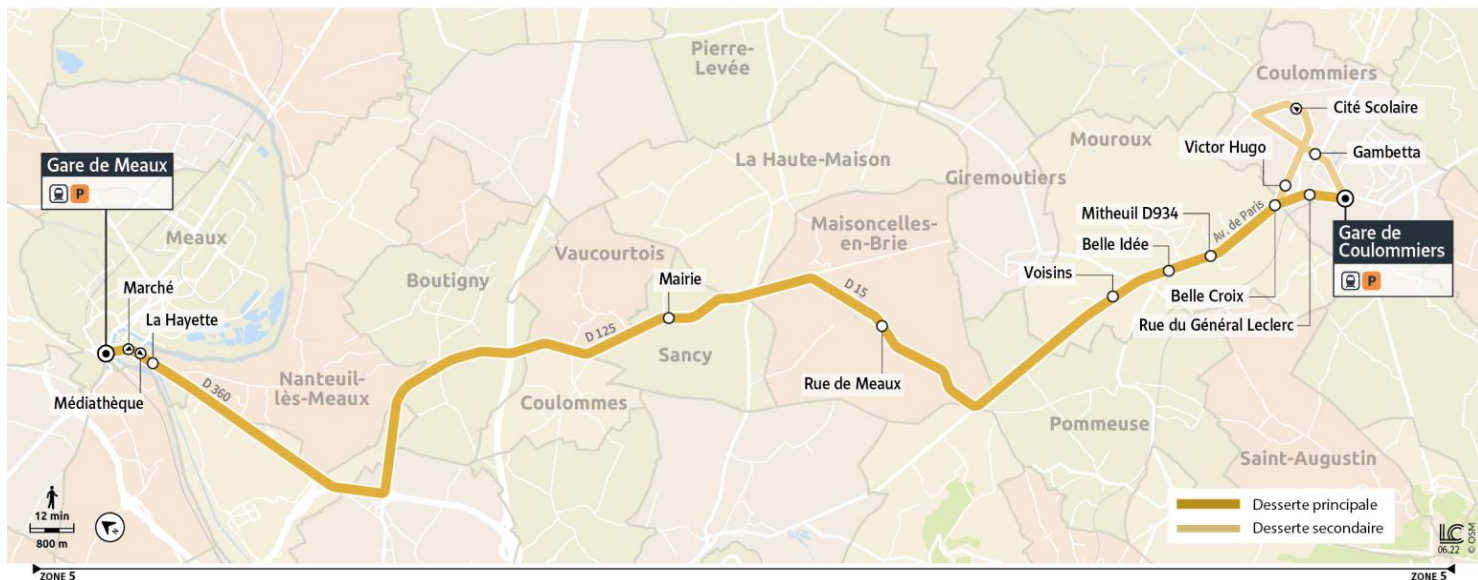

01-04-2023 - Les services surlignés en rouge sont supprimés

direction Gare de Meaux - du lundi au vendredi

		LMMeJV	LMMeJV	LMMeJV	LMMeJV	LMMeJV	LMMeJV	LMMeJV	LMMeJV	LMMeJV	LMMeJV	LMMeJV	LMMeJV	LMMeJV	LMMeJV	LMMeJV	LMMeJV	
		A	A	A	A	A	A	A	A	A	A	A	A	A	A	A	A	
Coulommiers	Gare de Coulommiers	1430	5:30	6:00	6:30	7:00	7:20	8:00	8:35	9:00	9:30	10:00	11:30	12:38	13:38	14:38	15:37	16:37
Coulommiers	Rue du Général Leclerc	2094	5:32	6:02	6:32	7:02	7:22	8:02	8:37	9:02	9:32	10:02	11:32	12:40	13:40	14:40	15:39	16:39
Mouroux	Belle Croix	1051	5:33	6:03	6:33	7:03	7:23	8:03	8:38	9:03	9:33	10:03	11:33	12:41	13:41	14:41	15:40	16:40
Mouroux	Mitheuil D934	1828	5:35	6:05	6:36	7:06	7:26	8:06	8:40	9:05	9:35	10:05	11:35	12:43	13:43	14:43	15:42	16:42
Mouroux	Belle Idée	1053	5:36	6:07	6:38	7:08	7:28	8:08	8:42	9:06	9:36	10:06	11:36	12:44	13:44	14:44	15:43	16:43
Mouroux	Voisins	2206	5:39	6:10	6:41	7:11	7:31	8:11	8:45	9:09	9:39	10:09	11:39	12:47	13:47	14:47	15:46	16:46
Maisoncelles-en-Brie	Rue de Meaux	2074	5:45	6:16	6:47	7:17	7:37	8:17	8:51	9:15	9:45	10:15	11:45	12:53	13:53	14:53	15:52	16:52
Sancy	Mairie	1766	5:50	6:21	6:52	7:22	7:42	8:22	8:56	9:20	9:50	10:21	11:51	12:59	13:59	14:59	15:57	16:57
Nanteuil-lès-Meaux	La Hayette	1488	6:01	6:32	7:03	7:33	7:53	8:33	9:07	9:31	10:01	10:31	12:01	13:09	14:09	15:09	16:08	17:08
Meaux	Marché	1799	6:04	6:35	7:06	7:37	7:57	8:36	9:10	9:34	10:04	10:34	12:04	13:12	14:12	15:12	16:12	17:12
Meaux	Gare de Meaux (Dépose)	1426	6:07	6:38	7:09	7:40	8:00	8:39	9:13	9:37	10:07	10:37	12:07	13:15	14:15	15:15	16:15	17:15
Correspondances Trains directs à destination de Paris :			06:14	06:44	07:14	07:44	08:14	08:44	-	09:44	-	10:44	-	-	-	-	-	-
Correspondances Trains omnibus à destination de Paris :			06:20	06:50	07:20	07:50	08:05	08:50	09:20	09:50	10:20	-	12:20	13:20	14:20	15:20	16:20	17:20