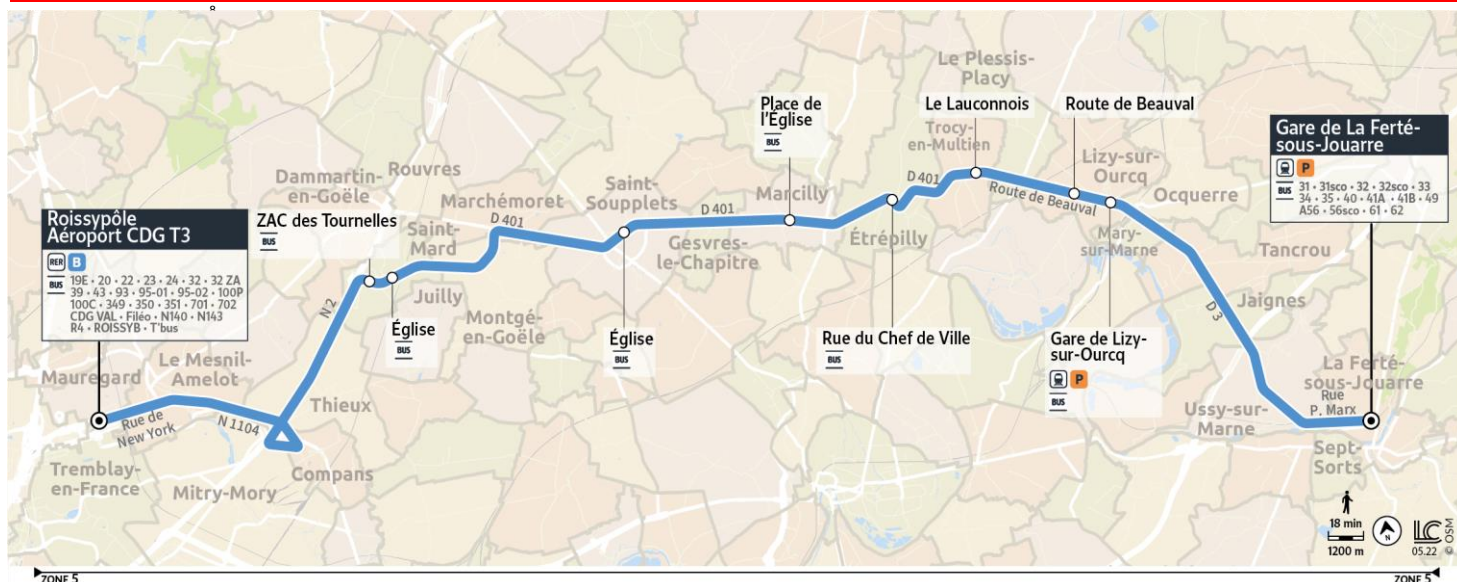

28-05-2023 - Les services surlignés en rouge sont supprimés

direction Roissy-pôle Aéroport CDG T3 - circule du lundi au dimanche, toute l'année

Correspondances Trains en provenance de Château-Thierry		05:27	06:27	07:27	08:27	-	-	16:27	17:27	18:27	
La Ferté-sous-Jouarre	Gare de La Ferté-sous-Jouarre ( Quai G)	2243	5:33	6:33	7:43	8:42	13:09	15:23	16:31	17:32	18:42
Lizy-sur-Ourcq	Gare de Lizy-sur-Ourcq	1415	5:46	6:47	7:57	8:56	13:23	15:37	16:45	17:46	18:56
Lizy-sur-Ourcq	Route de Beauval	2052	5:49	6:51	8:01	9:00	13:27	15:41	16:49	17:50	19:00
Trocy-en-Multien	Le Lauconnois	1587	5:53	6:55	8:05	9:04	13:31	15:44	16:53	17:53	19:03
Etrépilly	Rue du Chef de Ville	2091	5:57	6:59	8:09	9:08	13:35	15:48	16:58	17:57	19:07
Marcilly	Place de l'Église	1347	6:02	7:04	8:14	9:13	13:40	15:53	17:04	18:02	19:12
Saint-Souplets	Église	1369	6:08	7:10	8:20	9:19	13:46	15:59	17:10	18:08	19:18
Saint-Mard	Église	1365	6:22	7:24	8:34	9:33	14:00	16:12	17:23	18:22	19:32
Saint-Mard	ZA Fontaine des Tournelles	2220	6:23	7:25	8:35	9:34	14:01	16:13	17:24	18:23	19:33
Tremblay-en-France	Roissy-pôle Aéroport CDG T3	1010	6:36	7:37	8:47	9:46	14:13	16:24	17:36	18:35	19:45