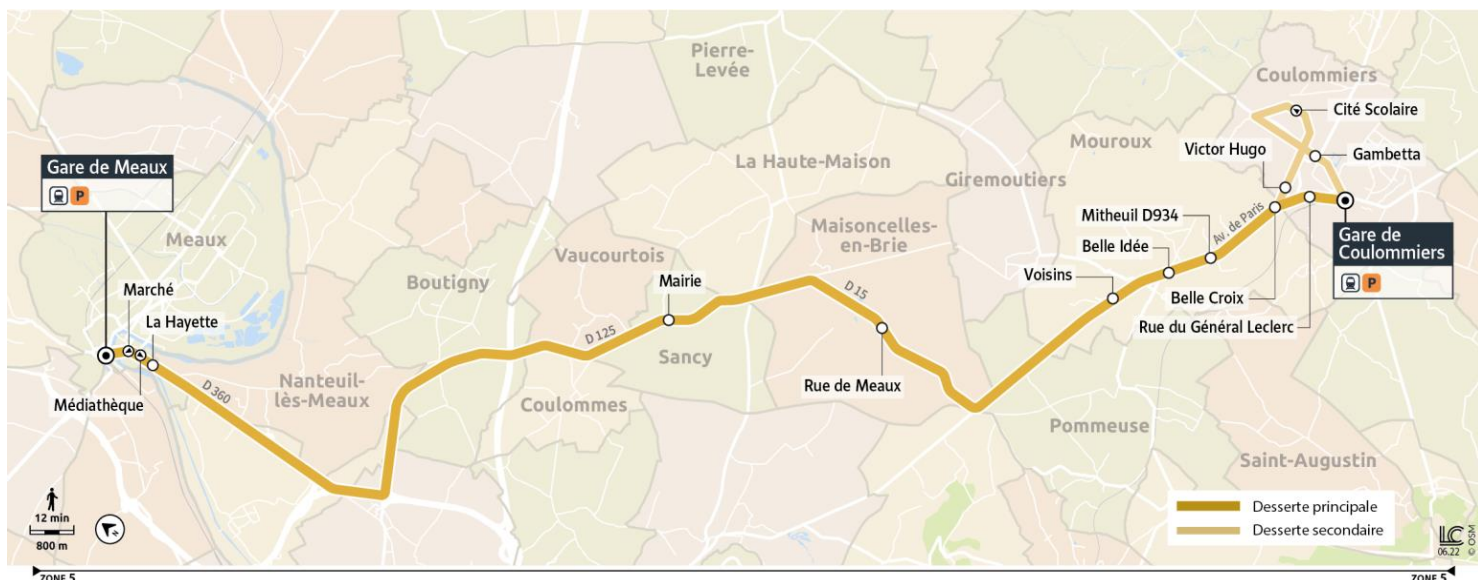

03-06-2023 - Les services surlignés en rouge sont supprimés

direction Gare de Meaux - du lundi au vendredi

		LMMeJV	LMMeJV	LMMeJV	LMMeJV	LMMeJV	LMMeJV	LMMeJV	LMMeJV	LMMeJV	LMMeJV	LMMeJV	LMMeJV	LMMeJV	LMMeJV	LMMeJV	LMMeJV	
		A	A	A	A	A	A	A	A	A	A	A	A	A	A	A	A	
Coulommiers	Gare de Coulommiers	1430	5:30	6:00	6:30	7:00	7:20	8:00	8:35	9:00	9:30	10:00	11:30	12:38	13:38	14:38	15:37	16:37
Coulommiers	Rue du Général Leclerc	2094	5:32	6:02	6:32	7:02	7:22	8:02	8:37	9:02	9:32	10:02	11:32	12:40	13:40	14:40	15:39	16:39
Mouroux	Belle Croix	1051	5:33	6:03	6:33	7:03	7:23	8:03	8:38	9:03	9:33	10:03	11:33	12:41	13:41	14:41	15:40	16:40
Mouroux	Mitheuil D934	1828	5:35	6:05	6:36	7:06	7:26	8:06	8:40	9:05	9:35	10:05	11:35	12:43	13:43	14:43	15:42	16:42
Mouroux	Belle Idée	1053	5:36	6:07	6:38	7:08	7:28	8:08	8:42	9:06	9:36	10:06	11:36	12:44	13:44	14:44	15:43	16:43
Mouroux	Voisins	2206	5:39	6:10	6:41	7:11	7:31	8:11	8:45	9:09	9:39	10:09	11:39	12:47	13:47	14:47	15:46	16:46
Maisoncelles-en-Brie	Rue de Meaux	2074	5:45	6:16	6:47	7:17	7:37	8:17	8:51	9:15	9:45	10:15	11:45	12:53	13:53	14:53	15:52	16:52
Sancy	Mairie	1766	5:50	6:21	6:52	7:22	7:42	8:22	8:56	9:20	9:50	10:21	11:51	12:59	13:59	14:59	15:57	16:57
Nanteuil-lès-Meaux	La Hayette	1488	6:01	6:32	7:03	7:33	7:53	8:33	9:07	9:31	10:01	10:31	12:01	13:09	14:09	15:09	16:08	17:08
Meaux	Marché	1799	6:04	6:35	7:06	7:37	7:57	8:36	9:10	9:34	10:04	10:34	12:04	13:12	14:12	15:12	16:12	17:12
Meaux	Gare de Meaux (Dépose)	1426	6:07	6:38	7:09	7:40	8:00	8:39	9:13	9:37	10:07	10:37	12:07	13:15	14:15	15:15	16:15	17:15
Correspondances Trains directs à destination de Paris :			06:14	06:44	07:14	07:44	08:14	08:44	-	09:44	-	10:44	-	-	-	-	-	-
Correspondances Trains omnibus à destination de Paris :			06:20	06:50	07:20	07:50	08:05	08:50	09:20	09:50	10:20	-	12:20	13:20	14:20	15:20	16:20	17:20