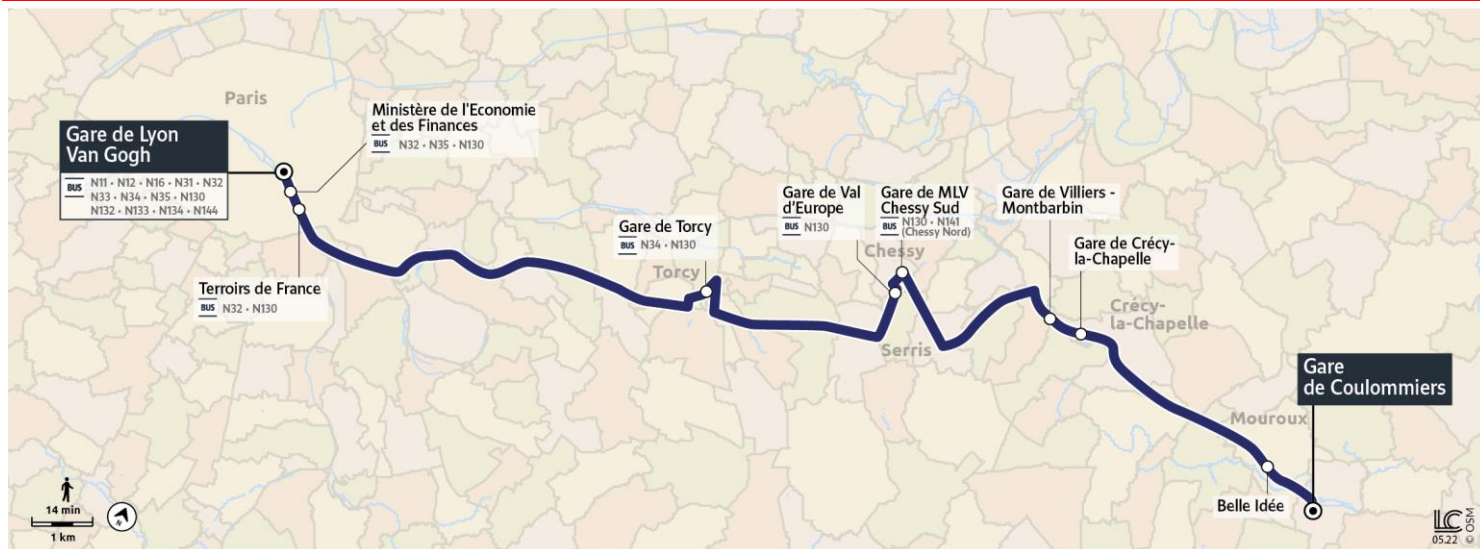

NUIT DU 06-06-2023 au 07-06-2023 - Les services surlignés en rouge sont supprimés

direction Paris Gare de Lyon - Van Gogh

		L à DF	L à DF	L à DF	L à DF
		A	A	A	A
Coulommiers	Gare de Coulommiers	1430	00:00	1:00	2:45
Mouroux	Belle Idée	1053	00:07	1:07	2:52
Crécy-la-Chapelle	Gare de Crécy-la-Chapelle (Quai C)	1431	00:22	1:22	3:07
Crécy-la-Chapelle	Gare de Villiers - Montbarbin	1422	00:26	1:26	3:11
Chessy	Gare de MLV Chessy Sud (Quai D)	1194	00:38	1:38	3:23
Serris	Gare de Val d'Europe	1421	00:45	1:45	3:30
Torcy	Gare de Torcy	2155	1:01	2:01	3:46
Paris-12e	Terroirs de France	2149	1:23	2:23	4:08
Paris-12e	Ministère de l'Economie et des Finances	1824	1:31	2:31	4:16
Paris-12e	Gare de Lyon - Van Gogh	1417	1:34	2:34	4:19

L à DF = du lundi au dimanche (y compris jours fériés)

A = Fonctionne toute l'année

direction Gare de Coulommiers

		L à DF	L à DF	L à DF	L à DF
		A	A	A	A
Paris-12e	Gare de Lyon - Van Gogh	1416	00:50	1:50	3:50
Paris-12e	Ministère de l'Economie et des Finances	1825	00:54	1:54	3:54
Paris-12e	Terroirs de France	2148	1:00	2:00	4:00
Torcy	Gare de Torcy	2155	1:25	2:25	4:25
Serris	Gare de Val d'Europe	1421	1:41	2:41	4:41
Chessy	Gare de MLV Chessy Sud (Quai D)	1194	1:47	2:47	4:47
Crécy-la-Chapelle	Gare de Villiers - Montbarbin	1423	2:00	3:00	5:00
Crécy-la-Chapelle	Gare de Crécy-la-Chapelle (Quai C)	1431	2:04	3:04	5:04
Mouroux	Belle Idée	1054	2:20	3:20	5:20
Coulommiers	Gare de Coulommiers	1430	2:26	3:26	5:26