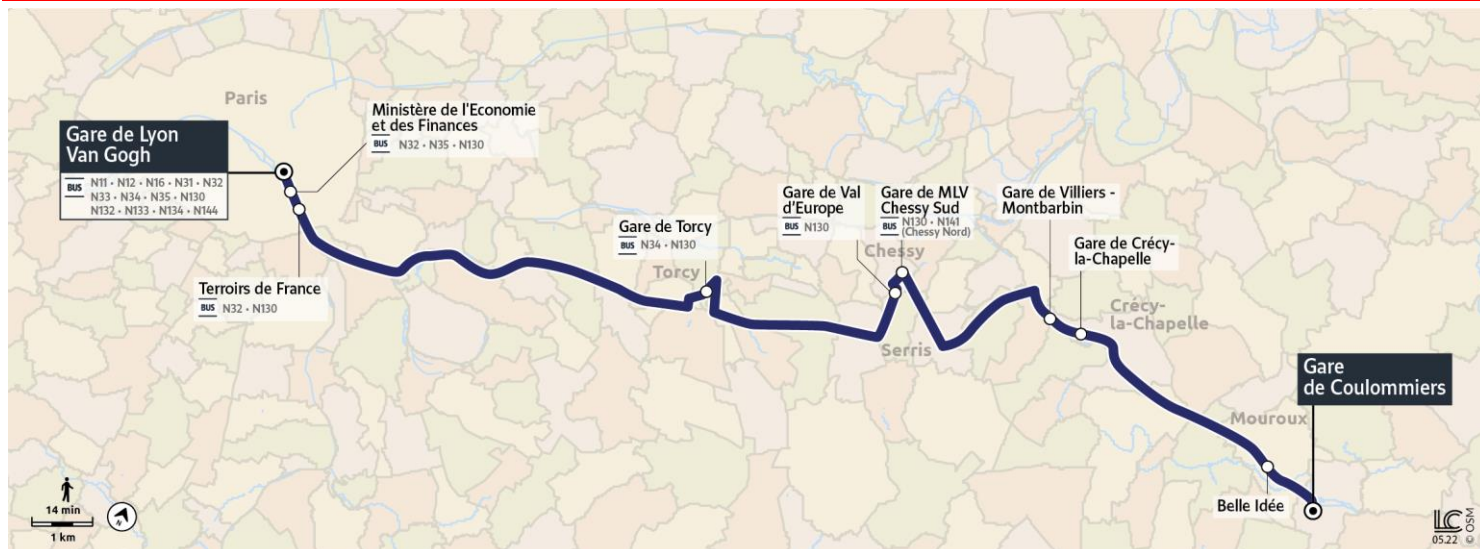

NUIT DU 07-06-2023 au 08-06-2023 - Les services surlignés en rouge sont supprimés

direction Paris Gare de Lyon - Van Gogh

		L à DF	L à DF	L à DF	L à DF
		A	A	A	A
Coulommiers	Gare de Coulommiers	1430	00:00	1:00	2:45
Mouroux	Belle Idée	1053	00:07	1:07	2:52
Crécy-la-Chapelle	Gare de Crécy-la-Chapelle (Quai C)	1431	00:22	1:22	3:07
Crécy-la-Chapelle	Gare de Villiers - Montbarbin	1422	00:26	1:26	3:11
Chessy	Gare de MLV Chessy Sud (Quai D)	1194	00:38	1:38	3:23
Serris	Gare de Val d'Europe	1421	00:45	1:45	3:30
Torcy	Gare de Torcy	2155	1:01	2:01	3:46
Paris-12e	Terroirs de France	2149	1:23	2:23	4:08
Paris-12e	Ministère de l'Economie et des Finances	1824	1:31	2:31	4:16
Paris-12e	Gare de Lyon - Van Gogh	1417	1:34	2:34	4:19

L à DF = du lundi au dimanche (y compris jours fériés)

A = Fonctionne toute l'année

direction Gare de Coulommiers

		L à DF	L à DF	L à DF	L à DF
		A	A	A	A
Paris-12e	Gare de Lyon - Van Gogh	1416	00:50	1:50	3:50
Paris-12e	Ministère de l'Economie et des Finances	1825	00:54	1:54	3:54
Paris-12e	Terroirs de France	2148	1:00	2:00	4:00
Torcy	Gare de Torcy	2155	1:25	2:25	4:25
Serris	Gare de Val d'Europe	1421	1:41	2:41	4:41
Chessy	Gare de MLV Chessy Sud (Quai D)	1194	1:47	2:47	4:47
Crécy-la-Chapelle	Gare de Villiers - Montbarbin	1423	2:00	3:00	5:00
Crécy-la-Chapelle	Gare de Crécy-la-Chapelle (Quai C)	1431	2:04	3:04	5:04
Mouroux	Belle Idée	1054	2:20	3:20	5:20
Coulommiers	Gare de Coulommiers	1430	2:26	3:26	5:26