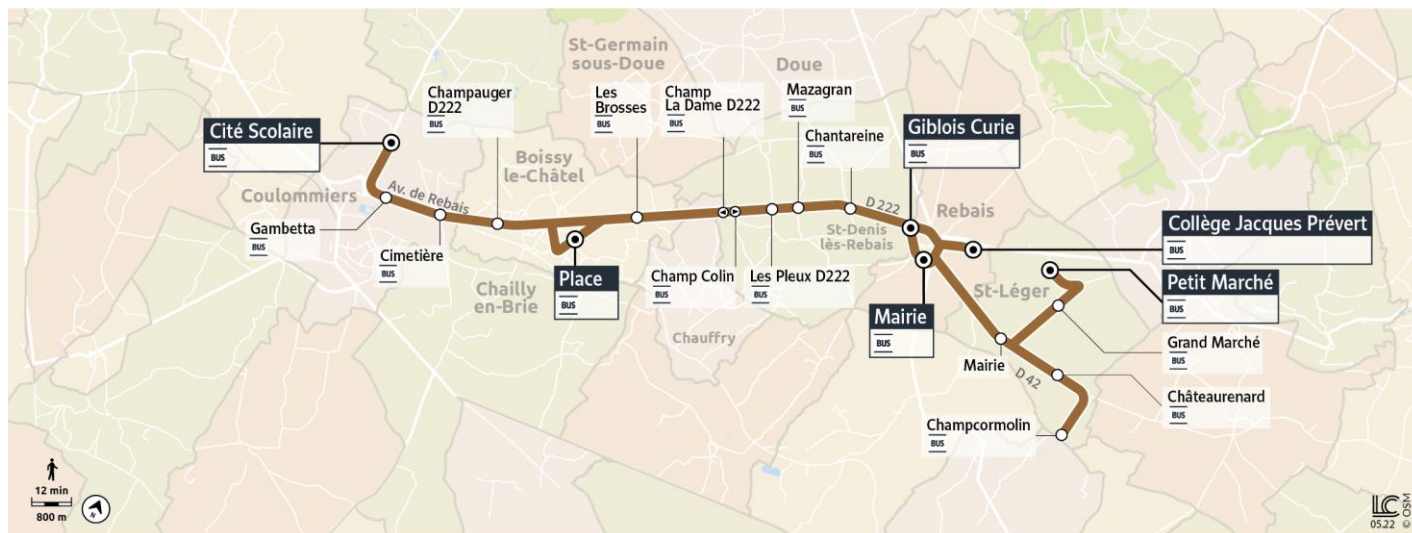

08-06-2023 - Les services surlignés en rouge sont supprimés

direction Coulommiers - Cité scolaire

		LMMeJV LMMeJV LMMeJV		
		SC	SC	SC
Saint-Léger	Petit Marché	1920	7:07
Saint-Léger	Grand Marché	1467	7:09
Saint-Léger	Champcormolin	1157	7:17
Saint-Léger	Châteaurenard	1181	7:19
Saint-Léger	Mairie	1763	7:21
Saint-Denis-lès-Rebais	Chantareine	1165	7:26
Saint-Denis-lès-Rebais	Mazagran	1808	7:27
Saint-Denis-lès-Rebais	Les Pleux D222	1679	7:28
Saint-Denis-lès-Rebais	Champ la Dame D222	1147	7:30
Boissy-le-Châtel	Les Brosse	1636	7:32
Boissy-le-Châtel	Place	1941	7:35	7:40
Rebais	Mairie	1749	7:30
Rebais	Giblois / Curie	1455	7:32
Coulommiers	Cimetière	1200	7:42
Coulommiers	Gabetta 1	1406	7:40	7:45
Coulommiers	Cité Scolaire	1242	7:45	7:50

LMMeJV = circule Lundi, Mardi, Jeudi, Vendredi
 SC = Fonctionne uniquement en période scolaire

direction Saint-Léger / Boissy-le-Châtel / Rebais

		LMJV	Me	Me	Me	Me	LMJV	LMJV	LMJV
		SC	SC	SC	SC	SC	SC	SC	SC
Coulommiers	Cité Scolaire (quai 2)	2258	12:15	13:40	13:40	13:40	16:15	17:15
Coulommiers	Gabetta 2	1407	12:20	13:45	13:45	13:45	16:20	17:20
Coulommiers	Cimetière	1199	13:48	17:23
Boissy-le-Châtel	Champauger D222	1154	12:23	12:23	16:23
Boissy-le-Châtel	Place	1940	12:25	12:25	13:55	13:50	16:25	17:25
Boissy-le-Châtel	Les Brosse	1637	12:28	12:28	13:53	16:28	17:28
Saint-Denis-lès-Rebais	Champ Colin	1146	12:31	12:31	13:55	16:32	17:30
Saint-Denis-lès-Rebais	Les Pleux D222	1680	12:32	12:32	13:56	16:34	17:31
Saint-Denis-lès-Rebais	Mazagran	1809	12:33	12:33	13:57	16:36	17:32
Saint-Denis-lès-Rebais	Chantareine	1166	12:35	12:35	13:59	16:38	17:34
Saint-Léger	Mairie	1782	14:04	17:39
Saint-Léger	Châteaurenard	1182	14:06	17:41
Saint-Léger	Champcormolin	1157	14:08	17:43
Saint-Léger	Grand Marché	1468	14:16	17:51
Saint-Léger	Petit Marché	1921	14:18	17:53
Rebais	Mairie	1749	12:38	12:38	13:58	16:41	17:33
Rebais	Collège Jacques Prévert	1217	12:40	12:40	16:43
Rebais	Giblois / Curie	1455	14:00	17:35