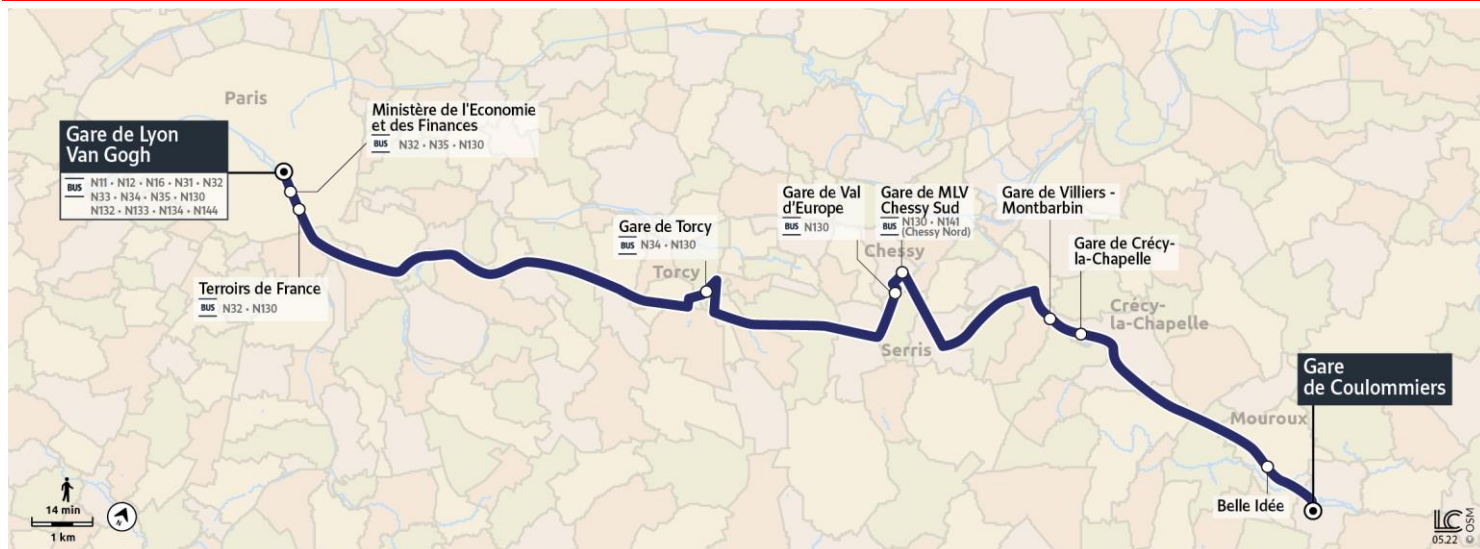

NUIT DU 08-06-2023 au 09-06-2023 - Les services surlignés en rouge sont supprimés

direction Paris Gare de Lyon - Van Gogh

		L à DF	L à DF	L à DF	L à DF
		A	A	A	A
Coulommiers	Gare de Coulommiers	1430	00:00	1:00	2:45
Mouroux	Belle Idée	1053	00:07	1:07	2:52
Crécy-la-Chapelle	Gare de Crécy-la-Chapelle (Quai C)	1431	00:22	1:22	3:07
Crécy-la-Chapelle	Gare de Villiers - Montbarbin	1422	00:26	1:26	3:11
Chessy	Gare de MLV Chessy Sud (Quai D)	1194	00:38	1:38	3:23
Serris	Gare de Val d'Europe	1421	00:45	1:45	3:30
Torcy	Gare de Torcy	2155	1:01	2:01	3:46
Paris-12e	Terroirs de France	2149	1:23	2:23	4:08
Paris-12e	Ministère de l'Economie et des Finances	1824	1:31	2:31	4:16
Paris-12e	Gare de Lyon - Van Gogh	1417	1:34	2:34	4:19

L à DF = du lundi au dimanche (y compris jours fériés)

A = Fonctionne toute l'année

direction Gare de Coulommiers

		L à DF	L à DF	L à DF	L à DF
		A	A	A	A
Paris-12e	Gare de Lyon - Van Gogh	1416	00:50	1:50	3:50
Paris-12e	Ministère de l'Economie et des Finances	1825	00:54	1:54	3:54
Paris-12e	Terroirs de France	2148	1:00	2:00	4:00
Torcy	Gare de Torcy	2155	1:25	2:25	4:25
Serris	Gare de Val d'Europe	1421	1:41	2:41	4:41
Chessy	Gare de MLV Chessy Sud (Quai D)	1194	1:47	2:47	4:47
Crécy-la-Chapelle	Gare de Villiers - Montbarbin	1423	2:00	3:00	5:00
Crécy-la-Chapelle	Gare de Crécy-la-Chapelle (Quai C)	1431	2:04	3:04	5:04
Mouroux	Belle Idée	1054	2:20	3:20	5:20
Coulommiers	Gare de Coulommiers	1430	2:26	3:26	5:26