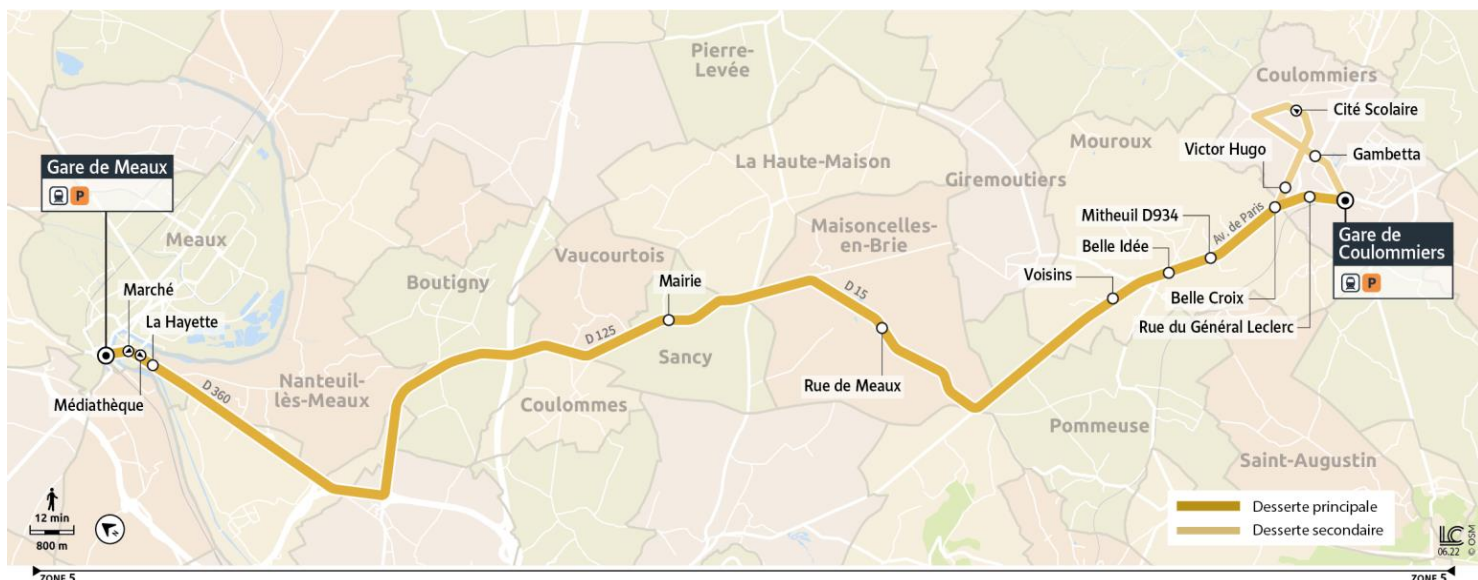

10-06-2023 - Les services surlignés en rouge sont supprimés

direction Gare de Meaux - du lundi au vendredi

		LMMeJV	LMMeJV	LMMeJV	LMMeJV	LMMeJV	LMMeJV	LMMeJV	LMMeJV	LMMeJV	LMMeJV	LMMeJV	LMMeJV	LMMeJV	LMMeJV	LMMeJV	LMMeJV	
		A	A	A	A	A	A	A	A	A	A	A	A	A	A	A	A	
Coulommiers	Gare de Coulommiers	1430	5:30	6:00	6:30	7:00	7:20	8:00	8:35	9:00	9:30	10:00	11:30	12:38	13:38	14:38	15:37	16:37
Coulommiers	Rue du Général Leclerc	2094	5:32	6:02	6:32	7:02	7:22	8:02	8:37	9:02	9:32	10:02	11:32	12:40	13:40	14:40	15:39	16:39
Mouroux	Belle Croix	1051	5:33	6:03	6:33	7:03	7:23	8:03	8:38	9:03	9:33	10:03	11:33	12:41	13:41	14:41	15:40	16:40
Mouroux	Mitheuil D934	1828	5:35	6:05	6:36	7:06	7:26	8:06	8:40	9:05	9:35	10:05	11:35	12:43	13:43	14:43	15:42	16:42
Mouroux	Belle Idée	1053	5:36	6:07	6:38	7:08	7:28	8:08	8:42	9:06	9:36	10:06	11:36	12:44	13:44	14:44	15:43	16:43
Mouroux	Voisins	2206	5:39	6:10	6:41	7:11	7:31	8:11	8:45	9:09	9:39	10:09	11:39	12:47	13:47	14:47	15:46	16:46
Maisoncelles-en-Brie	Rue de Meaux	2074	5:45	6:16	6:47	7:17	7:37	8:17	8:51	9:15	9:45	10:15	11:45	12:53	13:53	14:53	15:52	16:52
Sancy	Mairie	1766	5:50	6:21	6:52	7:22	7:42	8:22	8:56	9:20	9:50	10:21	11:51	12:59	13:59	14:59	15:57	16:57
Nanteuil-lès-Meaux	La Hayette	1488	6:01	6:32	7:03	7:33	7:53	8:33	9:07	9:31	10:01	10:31	12:01	13:09	14:09	15:09	16:08	17:08
Meaux	Marché	1799	6:04	6:35	7:06	7:37	7:57	8:36	9:10	9:34	10:04	10:34	12:04	13:12	14:12	15:12	16:12	17:12
Meaux	Gare de Meaux (Dépose)	1426	6:07	6:38	7:09	7:40	8:00	8:39	9:13	9:37	10:07	10:37	12:07	13:15	14:15	15:15	16:15	17:15
Correspondances Trains directs à destination de Paris :			06:14	06:44	07:14	07:44	08:14	08:44	-	09:44	-	10:44	-	-	-	-	-	-
Correspondances Trains omnibus à destination de Paris :			06:20	06:50	07:20	07:50	08:05	08:50	09:20	09:50	10:20	-	12:20	13:20	14:20	15:20	16:20	17:20