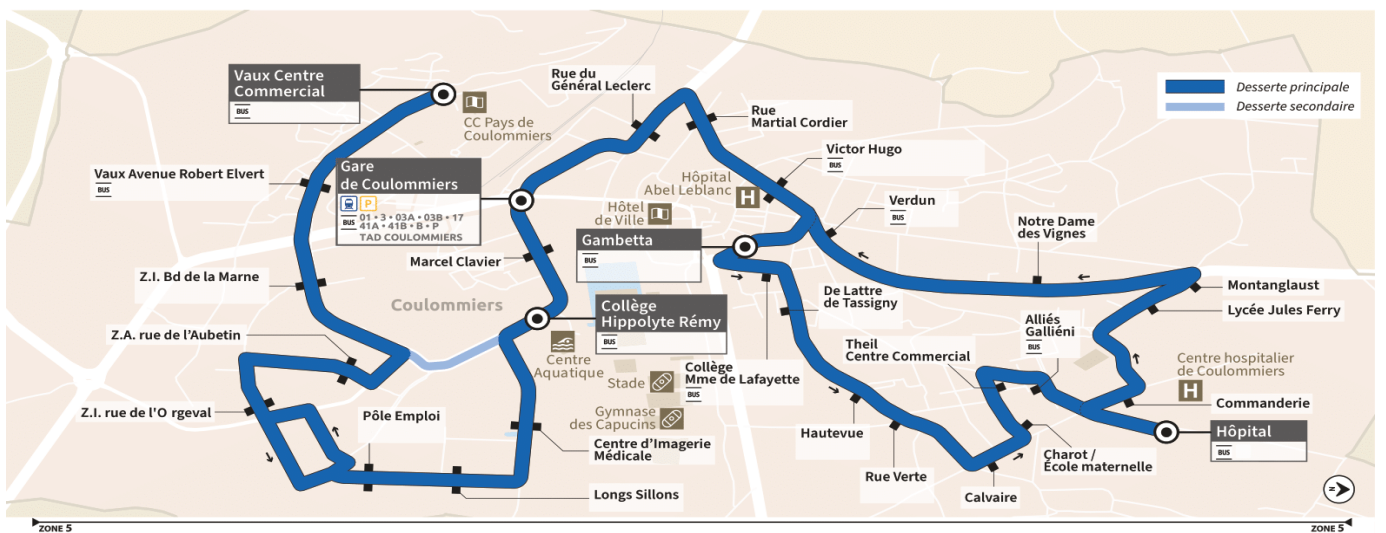

Table of train timetables for the direction Coulommiers - Centre commercial (du lundi au vendredi - toute l'année). Columns include station names and departure times.

Table of train timetables for the direction Coulommiers - Centre commercial (samedi, dimanche et jours fériés - toute l'année). Columns include station names and departure times.

L à V = cirque Lundi à Vendredi
Sa = cirque Samedi

Me = cirque Mercredi
DF = cirque Dimanche et Jours fériés

A = Fonctionne toute l'année
SC = Fonctionne uniquement en période scolaire