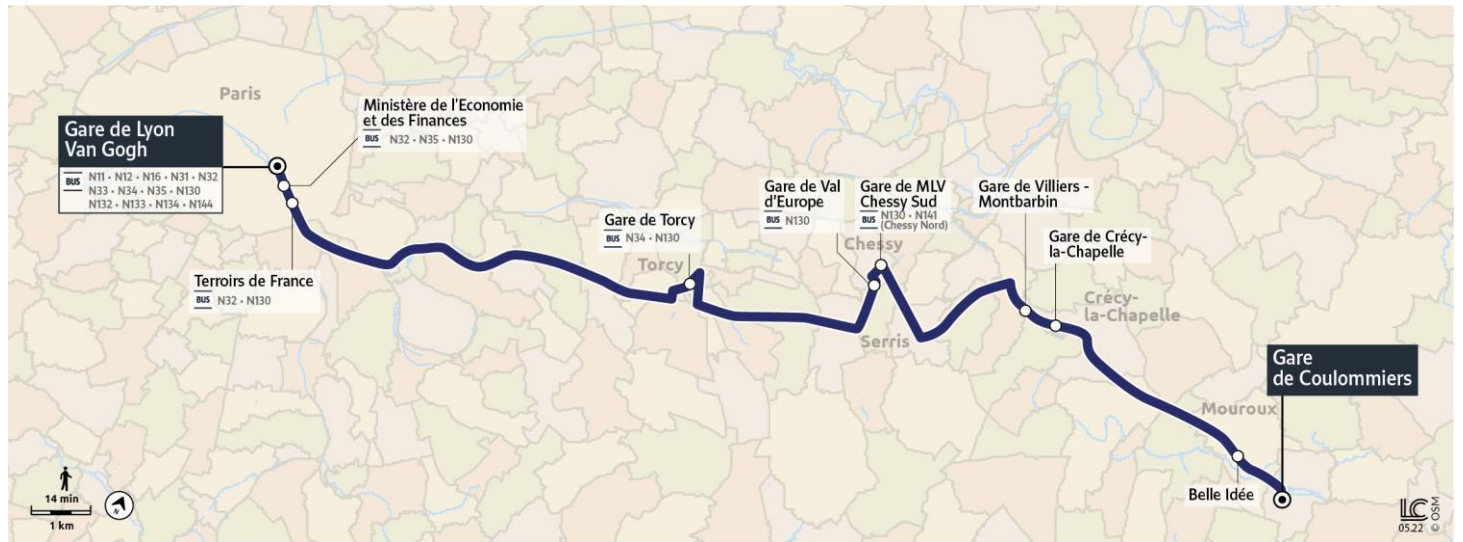

NUIT DU 02-10-2023 AU 03-10-2023 - Les services surlignés en rouge sont supprimés

direction Paris Gare de Lyon - Van Gogh

		L à DF L à DF L à DF L à DF				
		A	A	A	A	
Coulommiers	Gare de Coulommiers	1430	00:00	1:00	2:00	2:45
Mouroux	Belle Idée	1053	00:07	1:07	2:07	2:52
Crécy-la-Chapelle	Gare de Crécy-la-Chapelle (Quai C)	1431	00:22	1:22	2:22	3:07
Crécy-la-Chapelle	Gare de Villiers - Montbarbin	1422	00:26	1:26	2:26	3:11
Chessy	Gare de MLV Chessy Sud (Quai D)	1194	00:38	1:38	2:38	3:23
Serris	Gare de Val d'Europe	1421	00:45	1:45	2:45	3:30
Torcy	Gare de Torcy	2155	1:01	2:01	3:01	3:46
Paris-12e	Terroirs de France	2149	1:23	2:23	3:23	4:08
Paris-12e	Ministère de l'Economie et des Finances	1824	1:31	2:31	3:31	4:16
Paris-12e	Gare de Lyon - Van Gogh	1417	1:34	2:34	3:34	4:19

L à DF = du lundi au dimanche (y compris jours fériés)

A = Fonctionne toute l'année

direction Gare de Coulommiers

		L à DF L à DF L à DF L à DF				
		A	A	A	A	
Paris-12e	Gare de Lyon - Van Gogh	1416	00:50	1:50	2:50	3:50
Paris-12e	Ministère de l'Economie et des Finances	1825	00:54	1:54	2:54	3:54
Paris-12e	Terroirs de France	2148	1:00	2:00	3:00	4:00
Torcy	Gare de Torcy	2155	1:25	2:25	3:25	4:25
Serris	Gare de Val d'Europe	1421	1:41	2:41	3:41	4:41
Chessy	Gare de MLV Chessy Sud (Quai D)	1194	1:47	2:47	3:47	4:47
Crécy-la-Chapelle	Gare de Villiers - Montbarbin	1423	2:00	3:00	4:00	5:00
Crécy-la-Chapelle	Gare de Crécy-la-Chapelle (Quai C)	1431	2:04	3:04	4:04	5:04
Mouroux	Belle Idée	1054	2:20	3:20	4:20	5:20
Coulommiers	Gare de Coulommiers	1430	2:26	3:26	4:26	5:26