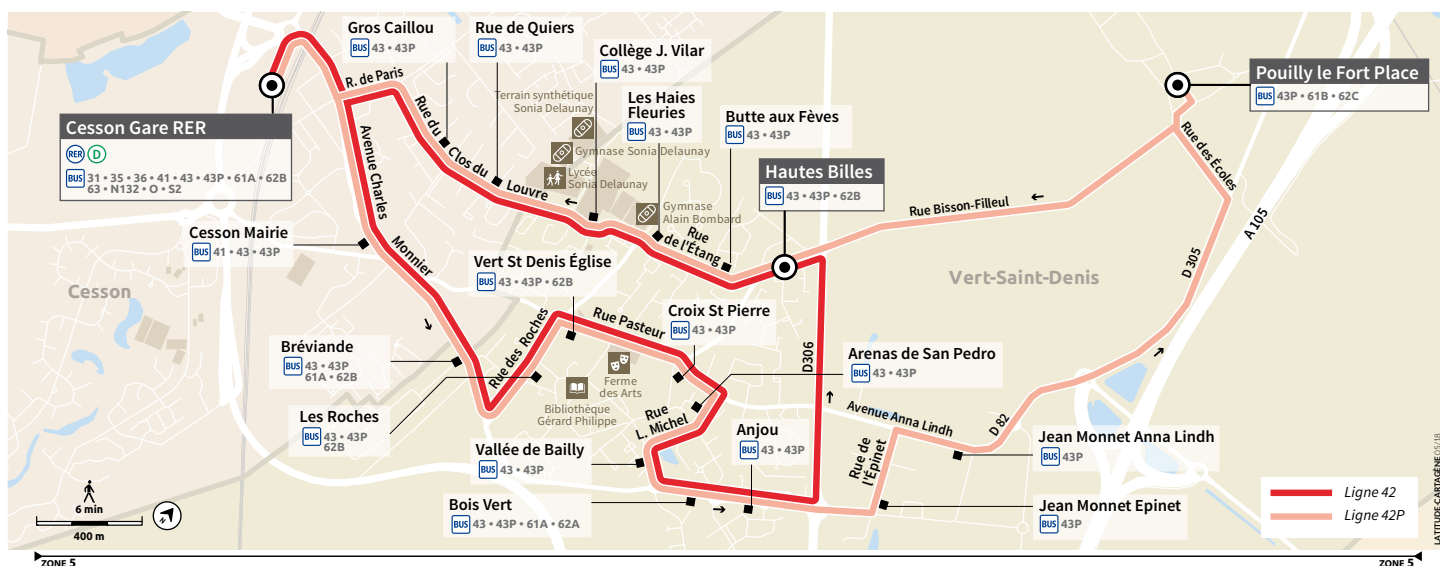

Bus

42

42P

CESSON Gare → CESSON Gare

Horaires valables à compter du 9 décembre 2018

Samedi

RER D en provenance de Melun	5:18	6:18	7:03	8:18	9:18	10:18	11:18	12:18	13:18	14:18	15:18	16:18	17:18	18:18	19:18	20:18	21:17
RER D en provenance de Paris	-	-	6:57	8:12	9:12	10:27	11:12	12:12	13:12	14:27	15:27	16:27	17:27	18:27	19:27	20:27	21:27
Cesson Gare	5:29	6:26	7:11	8:26	9:26	10:33	11:28	12:28	13:32	14:32	15:32	16:32	17:32	18:32	19:32	20:32	21:33
Cesson - Mairie	5:31	6:28	7:13	8:28	9:28	10:35	11:30	12:30	13:34	14:34	15:34	16:34	17:34	18:34	19:34	20:34	21:35
Vert-St-Denis - Bréviande	5:32	6:29	7:14	8:29	9:29	10:36	11:31	12:31	13:35	14:35	15:35	16:35	17:35	18:35	19:35	20:35	21:36
Les Roches	5:34	6:31	7:16	8:31	9:31	10:38	11:33	12:33	13:37	14:37	15:37	16:37	17:37	18:37	19:37	20:37	21:38
Vert-St-Denis Eglise	5:35	6:32	7:17	8:32	9:32	10:39	11:34	12:34	13:38	14:38	15:38	16:38	17:38	18:38	19:38	20:38	21:39
Croix St Pierre	5:36	6:33	7:18	8:33	9:33	10:40	11:35	12:35	13:39	14:39	15:39	16:39	17:39	18:39	19:39	20:39	21:40
Arenas de San Pedro	5:37	6:34	7:19	8:34	9:34	10:41	11:36	12:36	13:40	14:40	15:40	16:40	17:40	18:40	19:40	20:40	21:41
Vallée de Bailly	5:38	6:35	7:20	8:35	9:35	10:42	11:37	12:37	13:41	14:41	15:41	16:41	17:41	18:41	19:41	20:41	21:42
Bois Vert	5:39	6:36	7:21	8:36	9:36	10:43	11:38	12:38	13:42	14:42	15:42	16:42	17:42	18:42	19:42	20:42	21:43
Anjou	5:40	6:37	7:22	8:37	9:37	10:44	11:39	12:39	13:43	14:43	15:43	16:43	17:43	18:43	19:43	20:43	21:44
Jean Monnet Epinet	5:42	6:39	7:24	8:39	9:39		11:41	12:41									
Jean Monnet Anna Lindh	5:43	6:40	7:25	8:40	9:40		11:42	12:42									
Pouilly-le-Fort Place	5:45	6:42	7:27	8:42	9:42		11:44	12:44									
Hautes Billes	5:49	6:46	7:31	8:46	9:46	10:48	11:48	12:48	13:48	14:48	15:48	16:48	17:48	18:48	19:48	20:48	21:49
Butte aux Fèves	5:50	6:48	7:33	8:48	9:48	10:49	11:49	12:49	13:49	14:49	15:49	16:49	17:49	18:49	19:49	20:49	21:50
Les Haies Fleuries	5:51	6:49	7:34	8:49	9:49	10:50	11:50	12:50	13:50	14:50	15:50	16:50	17:50	18:50	19:50	20:50	21:51
Collège J. Vilar	5:53	6:51	7:36	8:51	9:51	10:52	11:52	12:52	13:52	14:52	15:52	16:52	17:52	18:52	19:52	20:52	21:53
Cesson - Rue de Quiers	5:54	6:52	7:37	8:52	9:52	10:53	11:53	12:53	13:53	14:53	15:53	16:53	17:53	18:53	19:53	20:53	21:54
Gros Caillou	5:55	6:53	7:38	8:53	9:53	10:54	11:54	12:54	13:54	14:54	15:54	16:54	17:54	18:54	19:54	20:54	21:55
Cesson Gare	5:58	6:57	7:42	8:57	9:57	10:57	11:57	12:57	13:57	14:57	15:57	16:57	17:59	18:59	19:59	20:59	22:00
RER D en direction de Paris	6:17	7:02	7:47	9:02	10:02	11:02	12:02	13:02	14:02	15:03	16:03	17:03	18:03	19:03	20:03	21:17	22:17
RER D en direction de Melun	6:27	7:12	7:57	9:12	10:12	11:12	12:12	13:12	14:12	15:12	16:12	17:12	18:12	19:12	20:12	21:12	22:27

Ligne **42P**

i Bon à savoir

- Ces horaires sont donnés à titre indicatif et sont soumis aux aléas de circulation.

Contact
TRANSDEV

Service client :
www.transdev-idf.com/service-client
TRANSDEV Sénart
Rue René Cassin - 77127 Lieusaint

N°Cristal 0 970 83 77 12
APPEL NON SURTAXE

Pour les personnes sourdes
et malentendantes :
téléchargez gratuitement
l'application **Accéo**