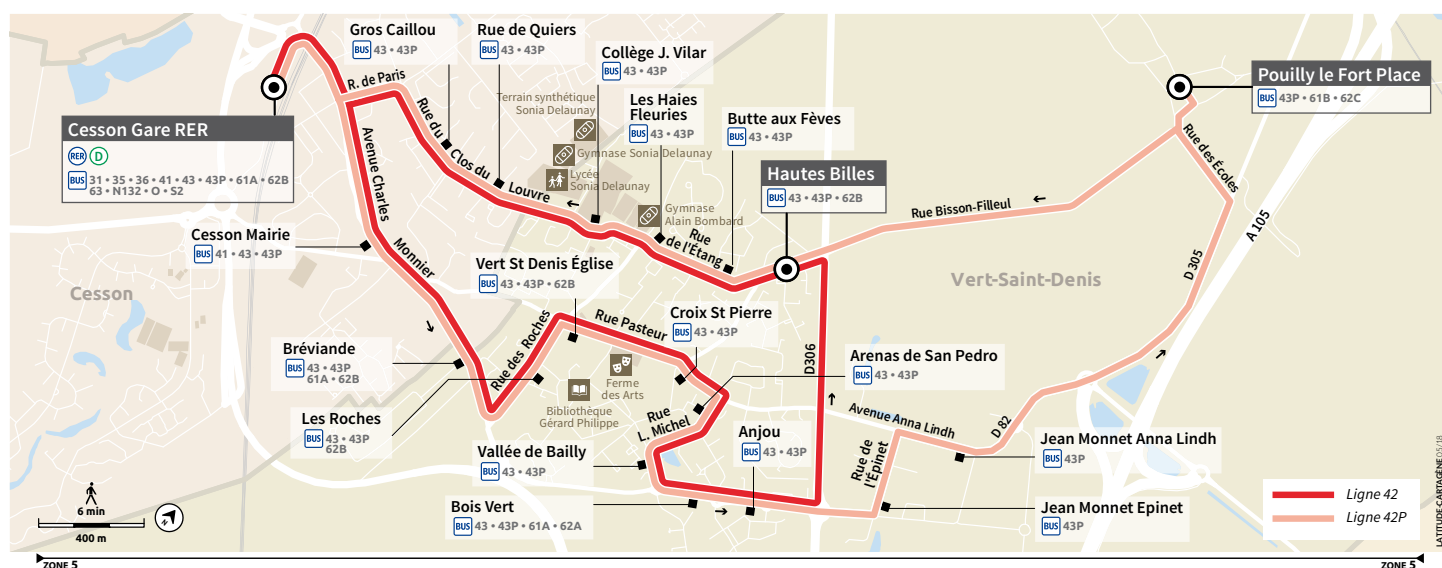

Bus

42

42P

CESSON Gare → CESSON Gare

Horaires valables à compter du 9 décembre 2018

Dimanche et jours fériés

RER D en provenance de Melun	9:48	11:18	12:18	13:18	14:18	15:18	16:18	17:18	18:18	19:18	20:18
RER D en provenance de Paris	9:57	11:27	12:27	13:27	14:27	15:27	16:27	17:27	18:27	19:27	20:27
Cesson Gare	10:19	11:34	12:34	13:33	14:32	15:32	16:32	17:32	18:32	19:32	20:32
Cesson Mairie	10:21	11:36	12:36	13:35	14:34	15:34	16:34	17:34	18:34	19:34	20:34
Vert-St-Denis - Bréviande	10:22	11:37	12:37	13:36	14:35	15:35	16:35	17:35	18:35	19:35	20:35
Les Roches	10:24	11:39	12:39	13:38	14:37	15:37	16:37	17:37	18:37	19:37	20:37
Vert-St-Denis Eglise	10:25	11:40	12:40	13:39	14:38	15:38	16:38	17:38	18:38	19:38	20:38
Croix St Pierre	10:26	11:41	12:41	13:40	14:39	15:39	16:39	17:39	18:39	19:39	20:39
Arenas de San Pedro	10:27	11:42	12:42	13:41	14:40	15:40	16:40	17:40	18:40	19:40	20:40
Vallée de Bailly	10:28	11:43	12:43	13:42	14:41	15:41	16:41	17:41	18:41	19:41	20:41
Bois Vert	10:29	11:44	12:44	13:43	14:42	15:42	16:42	17:42	18:42	19:42	20:42
Anjou	10:30	11:45	12:45	13:44	14:43	15:43	16:43	17:43	18:43	19:43	20:43
Hautes Billes	10:34	11:49	12:49	13:49	14:48	15:48	16:48	17:48	18:48	19:48	20:48
Butte aux Fèves	10:35	11:50	12:50	13:50	14:49	15:49	16:49	17:49	18:49	19:49	20:49
Les Haies Fleuries	10:36	11:51	12:51	13:51	14:50	15:50	16:50	17:50	18:50	19:50	20:50
Collège J. Vilar	10:38	11:53	12:53	13:53	14:52	15:52	16:52	17:52	18:52	19:52	20:52
Cesson - Rue de Quiers	10:39	11:54	12:54	13:54	14:53	15:53	16:53	17:53	18:53	19:53	20:53
Gros Caillou	10:40	11:55	12:55	13:55	14:54	15:54	16:54	17:54	18:54	19:54	20:54
Cesson Gare	10:43	11:58	12:58	13:58	14:57	15:57	16:57	17:57	18:57	19:57	20:57
RER D en direction de Paris	10:48	12:03	13:03	14:03	15:03	16:03	17:03	18:03	19:03	20:03	21:17
RER D en direction de Melun	10:57	12:27	13:12	14:12	15:12	16:12	17:12	18:12	19:12	20:12	21:12

i Bon à savoir

- Ces horaires sont donnés à titre indicatif et sont soumis aux aléas de circulation.

Contact
TRANSDEV

Service client :
www.transdev-idf.com/service-client
TRANSDEV Sénart
Rue René Cassin - 77127 Lieusaint

N°Cristal 0 970 83 77 12
APPEL NON SURTAXE

Pour les personnes sourdes
et malentendantes :
téléchargez gratuitement
l'application **Accéo**