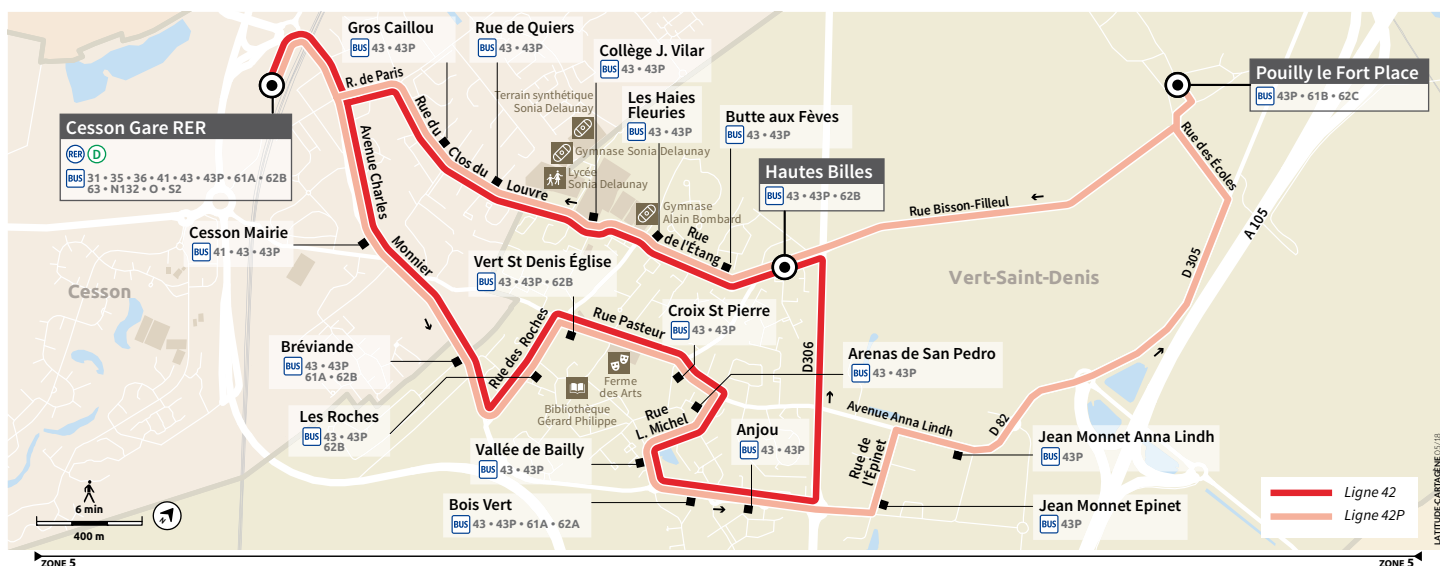

Bus**42****42P****CESSON Gare → CESSON Gare**

Horaires valables à compter du 9 décembre 2018

**Du lundi au vendredi**

RER D en provenance de Melun	4:51	-	5:21	5:36	5:51	6:21	-	6:36	6:58	7:20	7:51	8:21	8:36	9:20	9:48	10:18	10:48	11:18	11:48
RER D en provenance de Paris	-	-	-	-	-	6:24	-	-	6:54	7:09	7:39	8:24	8:39	9:24	9:54	10:24	10:54	11:27	11:57
Cesson Gare	5:07	5:22	5:32	5:50	6:07	6:28	6:34	6:47	7:05	7:24	7:59	8:32	8:57	9:33	10:03	10:33	11:03	11:33	12:03
Cesson - Mairie	5:09	5:24	5:34	5:52	6:09	6:30	6:36	6:49	7:07	7:26	8:01	8:34	8:59	9:35	10:05	10:35	11:05	11:35	12:05
Vert-St-Denis - Bréviande	5:10	5:25	5:35	5:53	6:10	6:31	6:37	6:50	7:08	7:27	8:02	8:35	9:00	9:36	10:06	10:36	11:06	11:36	12:06
Les Roches	5:12	5:27	5:36	5:55	6:12	6:33	6:39	6:52	7:10	7:29	8:04	8:37	9:02	9:38	10:08	10:38	11:08	11:38	12:08
Vert-St-Denis Eglise	5:13	5:28	5:37	5:56	6:13	6:34	6:40	6:53	7:11	7:30	8:05	8:38	9:03	9:39	10:09	10:39	11:09	11:39	12:09
Croix St Pierre	5:14	5:29	5:38	5:57	6:14	6:35	6:41	6:54	7:12	7:31	8:06	8:39	9:04	9:40	10:10	10:40	11:10	11:40	12:10
Arenas de San Pedro	5:15	5:30	5:39	5:58	6:15	6:36	6:42	6:55	7:13	7:32	8:07	8:40	9:05	9:41	10:11	10:41	11:11	11:41	12:11
Vallée de Bailly	5:16	5:31	5:40	5:59	6:16	6:37	6:43	6:56	7:14	7:33	8:08	8:41	9:06	9:42	10:12	10:42	11:12	11:42	12:12
Bois Vert	5:17	5:32	5:41	6:00	6:17	6:38	6:44	6:57	7:15	7:34	8:09	8:42	9:07	9:43	10:13	10:43	11:13	11:43	12:13
Anjou	5:18	5:33	5:42	6:01	6:18	6:39	6:45	6:58	7:16	7:35	8:10	8:43	9:08	9:44	10:14	10:44	11:14	11:44	12:14
Jean Monnet Epinet			5:44		6:20		6:47	7:00	7:18		8:12		9:10						
Jean Monnet Anna Lindh			5:45		6:21		6:48	7:01	7:19		8:13		9:11						
Pouilly-le-Fort Place			5:47		6:23		6:50	7:05	7:21		8:15		9:13						
Hautes Billes	5:22	5:37	5:51	6:05	6:27	6:43	6:54	7:09	7:25	7:43	8:19	8:50	9:17	9:48	10:18	10:48	11:18	11:48	12:18
Butte aux Fèves	5:23	5:38	5:52	6:06	6:29	6:44	6:56	7:11	7:27	7:44	8:21	8:51	9:19	9:49	10:19	10:49	11:19	11:49	12:19
Les Haies Fleuries	5:24	5:39	5:53	6:07	6:30	6:45	6:57	7:12	7:28	7:45	8:22	8:52	9:20	9:50	10:20	10:50	11:20	11:50	12:20
Collège J. Vilar	5:25	5:40	5:55	6:09	6:32	6:47	6:59	7:14	7:30	7:47	8:24	8:54	9:22	9:52	10:22	10:52	11:22	11:52	12:22
Cesson - Rue de Quiers	5:26	5:41	5:56	6:10	6:33	6:48	7:00	7:15	7:31	7:48	8:25	8:55	9:23	9:53	10:23	10:53	11:23	11:53	12:23
Gros Caillou	5:27	5:42	5:57	6:11	6:34	6:49	7:01	7:16	7:32	7:49	8:26	8:56	9:24	9:54	10:24	10:54	11:24	11:54	12:24
Cesson Gare	5:31	5:46	6:02	6:16	6:39	6:54	7:06	7:21	7:36	7:54	8:31	9:01	9:28	9:58	10:28	10:58	11:28	11:58	12:28
RER D en direction de Paris	5:36	5:51	6:06	6:21	6:44	6:59	7:11	7:26	7:41	7:59	8:36	9:06	9:33	10:03	10:33	11:03	11:33	12:03	12:33
RER D en direction de Melun	-	-	-	6:24	6:54	7:09	7:24	7:39	7:54	8:09	8:39	9:09	9:39	10:09	10:39	11:12	11:42	12:12	12:42