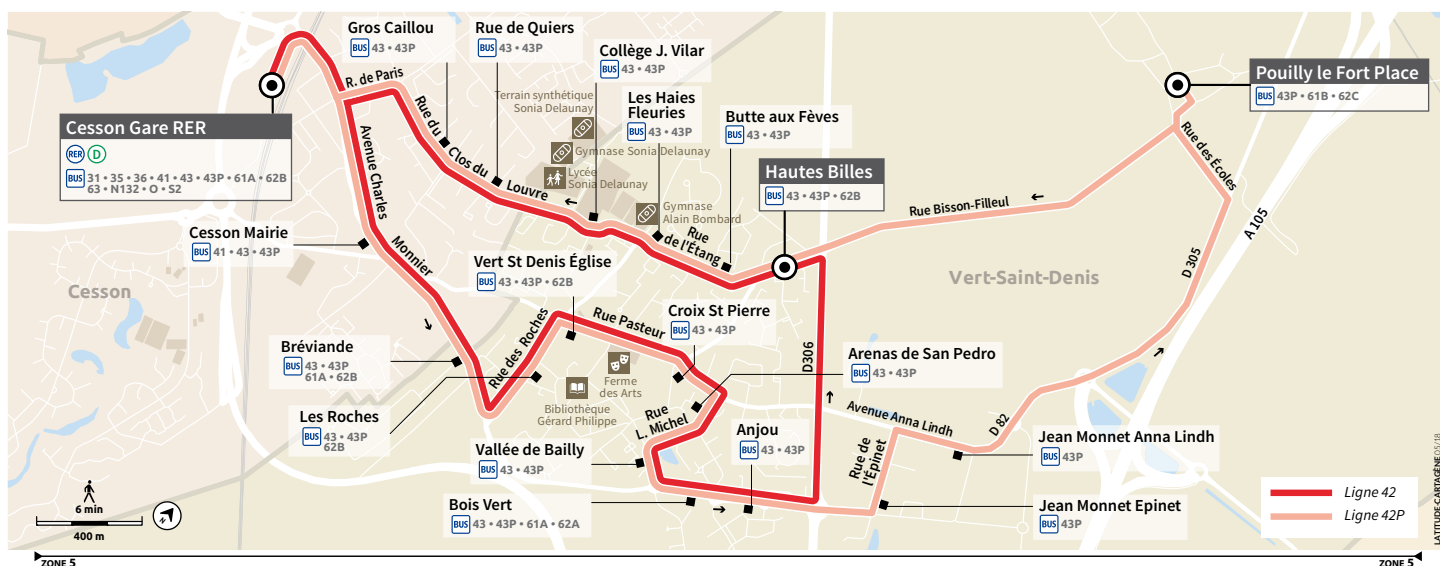

Bus

42

42P

CESSON Gare → CESSON Gare

Horaires valables à compter du 9 décembre 2018

Du lundi au vendredi

RER D en provenance de Melun	19:36	19:51	20:21	20:48	21:17	21:47
RER D en provenance de Paris	19:39	19:54	20:24	20:54	21:24	21:57
Cesson Gare	19:44	19:59	20:29	20:59	21:29	22:02
Cesson - Mairie	19:46	20:01	20:31	21:01	21:31	22:04
Vert-St-Denis - Bréviande	19:47	20:02	20:32	21:02	21:32	22:05
Les Roches	19:49	20:04	20:34	21:04	21:34	22:07
Vert-St-Denis Eglise	19:50	20:05	20:35	21:05	21:35	22:08
Croix St Pierre	19:51	20:06	20:36	21:06	21:36	22:09
Arenas de San Pedro	19:52	20:07	20:37	21:07	21:37	22:10
Vallée de Bailly	19:53	20:08	20:38	21:08	21:38	22:11
Bois Vert	19:54	20:09	20:39	21:09	21:39	22:12
Anjou	19:55	20:10	20:40	21:10	21:40	22:13
Jean Monnet Epinet	|	|	|	|	|	|
Jean Monnet Anna Lindh	|	|	|	|	|	|
Pouilly-le-Fort Place	|	|	|	|	|	|
Hautes Billes	19:59	20:14	20:44	21:14	21:44	22:17
Butte aux Fèves	20:00	20:15	20:45	21:15	21:45	22:18
Les Haies Fleuries	20:01	20:16	20:46	21:16	21:46	22:19
Collège J. Vilar	20:03	20:18	20:48	21:18	21:48	22:21
Cesson - Rue de Quiers	20:04	20:19	20:49	21:19	21:49	22:22
Gros Caillou	20:05	20:20	20:50	21:20	21:50	22:23
Cesson Gare	20:09	20:24	20:54	21:24	21:54	22:27
RER D en direction de Paris	20:21	20:36	21:17	21:47	22:17	22:47
RER D en direction de Melun	20:24	20:39	21:09	21:39	21:57	22:57

(i) Bon à savoir

- Ces horaires sont donnés à titre indicatif et sont soumis aux aléas de circulation.

Contact
TRANSDEV

Service client :
www.transdev-idf.com/service-client
TRANSDEV Sénart
Rue René Cassin - 77127 Lieusaint

N°Cristal 0 970 83 77 12
APPEL NON SURTAXE

Pour les personnes sourdes
et malentendantes :
téléchargez gratuitement
l'application **Accéo**