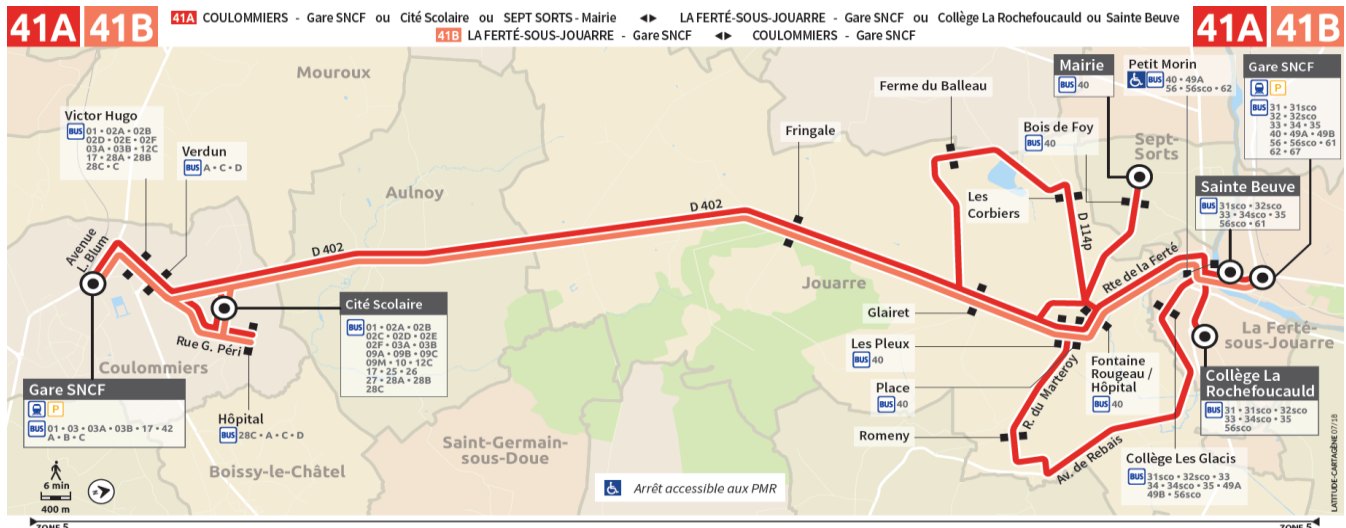

		JOURS DE FONCTIONNEMENT	S	S
		PERIODE DE FONCTIONNEMENT	A	A
		N° DE NAVETTE	02	04
Correspondances Trains en provenance de Paris			-	-
LA FERTE SOUS JOUARRE	Gare SNCF		07:30	09:10
	Petit Morin		07:33	09:12
JOUARRE	Fontaine Rougeau / Hôpital		07:36	09:16
	Place		07:37	09:18
	Les Pleux		07:38	09:20
	Glairret		07:40	09:21
	Fringale		07:42	09:23
COULOMMIERS	Verdun		07:49	09:31
	Cité scolaire		07:53	09:33
	Hôpital		I	09:35
	Victor Hugo		07:59	09:37
	Gare SNCF		08:03	09:40

La ligne 41B ne circule pas les jours fériés

Horaires valables du 13 septembre 2021 au 31 août 2022

		Me	L à V	L à V	L à V	LMJV	L à V	L à V	L à V
PERIODE DE FONCTIONNEMENT		SC	A	A	A	SC	SC	NS	A
N° DE NAVETTE		25	24	26	49	27	39	28	29
COULOMMIERS	Gare SNCF	12:25	13:40	15:00	16:05			17:40	19:15
	Victor Hugo	12:28	13:43	15:03	16:08			17:43	19:19
	Hôpital	12:32	13:47	15:05	16:10			17:45	19:23
	Cité scolaire	I	13:50	15:07	16:12	17:40	17:40	17:47	19:25
JOUARRE	Fringale	12:40	14:00	15:15	16:20	I	17:48	17:55	19:33
	Glairret	12:42	14:02	15:17	16:22	I	17:50	17:57	19:35
	Les Pleux	12:43	14:03	15:18	16:23	I	17:53	17:58	19:37
	Place	12:45	14:05	15:20	16:25	I	17:55	18:00	19:39
	Fontaine Rougeau / Hôpital	12:47	14:07	15:22	16:27	I	17:57	18:02	19:40
LA FERTE SOUS JOUARRE	Petit Morin	12:51	14:11	15:26	16:31	I	18:01	18:06	19:45
	Gare SNCF	12:55	14:15	15:30	16:35	18:05	18:05	18:10	19:48
Correspondances Trains vers Paris		-	14:27	-	-	18:27	18:27	18:27	-

		S	S
PERIODE DE FONCTIONNEMENT		A	A
N° DE NAVETTE		24	28
COULOMMIERS	Gare SNCF	13:40	17:40
	Victor Hugo	13:43	17:43
	Hôpital	13:47	17:45
	Cité scolaire	13:50	17:47
JOUARRE	Fringale	14:00	17:55
	Glairret	14:02	17:57
	Les Pleux	14:03	17:58
	Place	14:05	18:00
	Fontaine Rougeau / Hôpital	14:07	18:02
LA FERTE SOUS JOUARRE	Petit Morin	14:11	18:06
	Gare SNCF	14:15	18:10
Correspondances Trains vers Paris		14:27	18:27