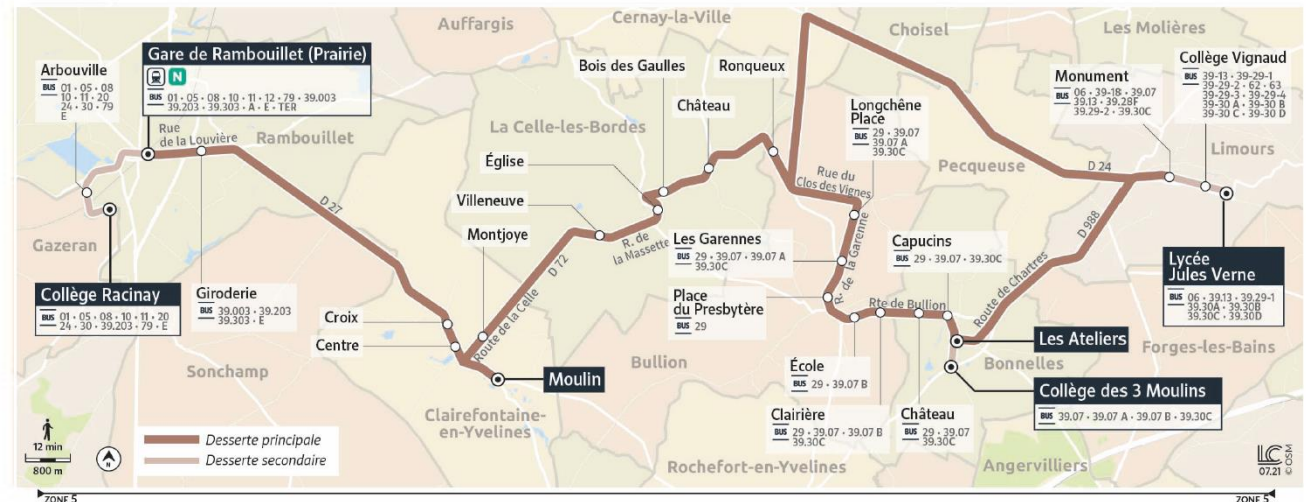

Vos horaires à portée  
de main avec les applis :

L'actu de votre réseau :  
**@TransdevSud78**

L'information accessible :  
Téléchargez gratuitement  
l'appli Access

Transdev Île-de-France  
Etablissement de Rambouillet  
ZI du Pâtis -3, Rue Ampère  
78120 RAMBOUILLET  
membre de l'association Optile

RAMBOUILLET  
Tabac presse Ioto la Louvière :  
Centre commerciale La Louvière,  
78120 Rambouillet

Le K'méléon :  
54 rue de Groussay,  
78120 Rambouillet

4 BONNELLES - LIMOURS ↔ RAMBOUILLET

Conseils pour bien voyager...