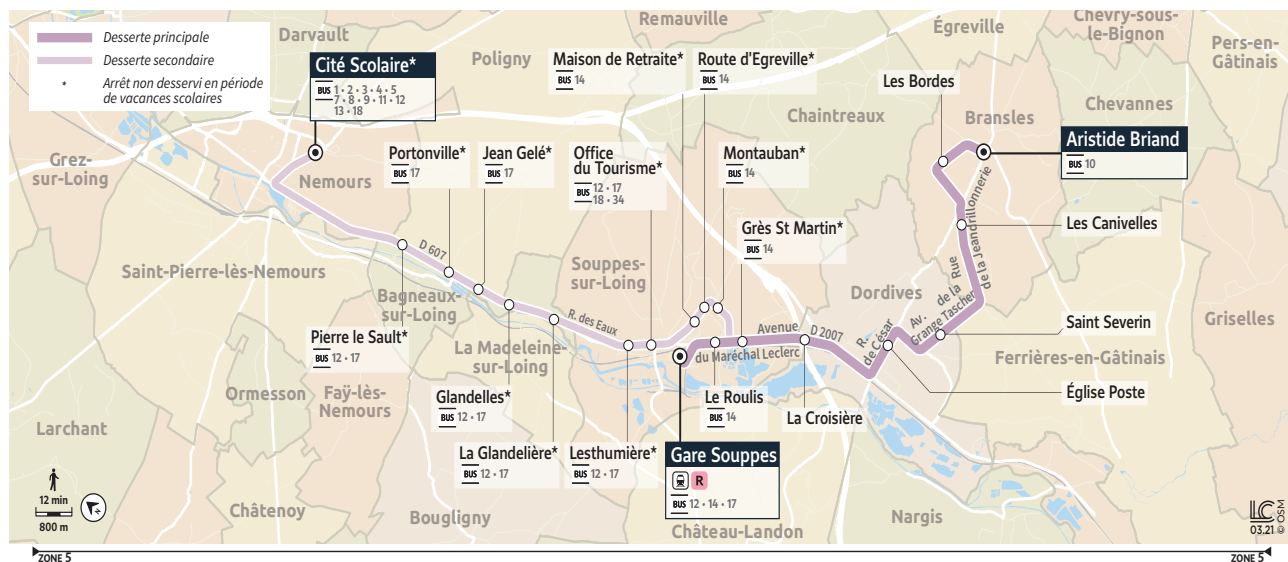

NEMOURS

BRANSLES

Horaires valables du 13 décembre 2021 au 31 août 2022

11D

BUS

îledeFrance
mobilités

11D BRANSLES ↔ NEMOURS

Informations pratiques

Points de vente

NEMOURS
"37" (TCT)
37, rue de Paris

NEMOURS
BAR LE BALZAC (TCT)
92, rue de Paris

NEMOURS
BAR DU CHÂTEAU (TCT)
20, rue Gautier 1er

SAINT-PIERRE-LES-NEMOURS
BAR L'EXPRESS (TCT)
7, place de la Gare