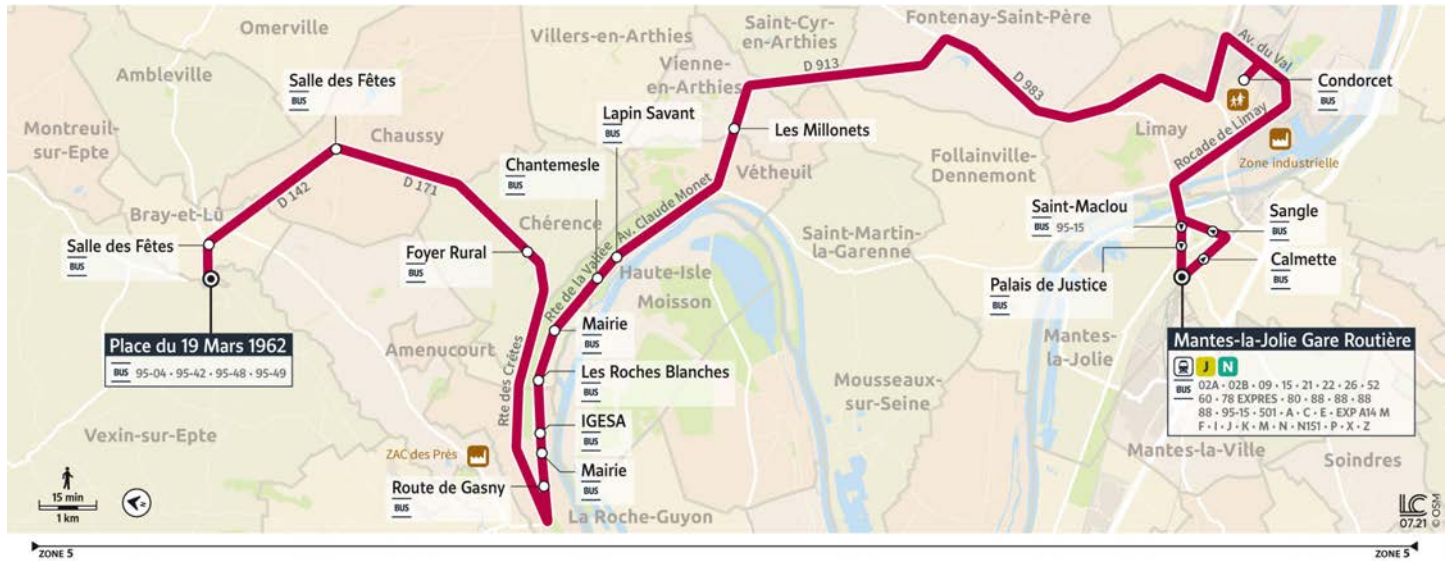

95-11

BRAY ET LÛ Place du 19 mars 1962 → MANTES-LA-JOLIE Gare Routière

Horaires valables du 1 septembre 2022 au 4 septembre 2023

Circule uniquement en période scolaire.
Ne circule pas les dimanches et jours fériés.

	Du lundi au vendredi		
BRAY-ET-LÛ	Place du 19 mars 1962	07:05	08:05
	Salle des Fêtes	07:06	08:06
CHAUSSY	Salle des Fêtes	07:10	08:10
CHÉRENCE	Foyer rural	07:16	08:16
LA ROCHE-GUYON	Route de Gasny	07:24	08:24
	Mairie	07:25	08:25
	IGESA	07:26	08:26
	Les Roches Blanches	07:28	08:28
HAUTE-ISLE	Mairie	07:30	08:30
	Chantemesle	07:32	08:32
	Lapin Savant	07:33	08:33
VIENNE-EN-ARTHIES	Les Millonets	07:37	08:37
LIMAY	Condorcet	07:55	08:55
MANTES-LA-JOLIE	Saint Maclou	08:05	09:05
	Palais de Justice	08:08	09:08
	Gare Routière	08:13	09:13