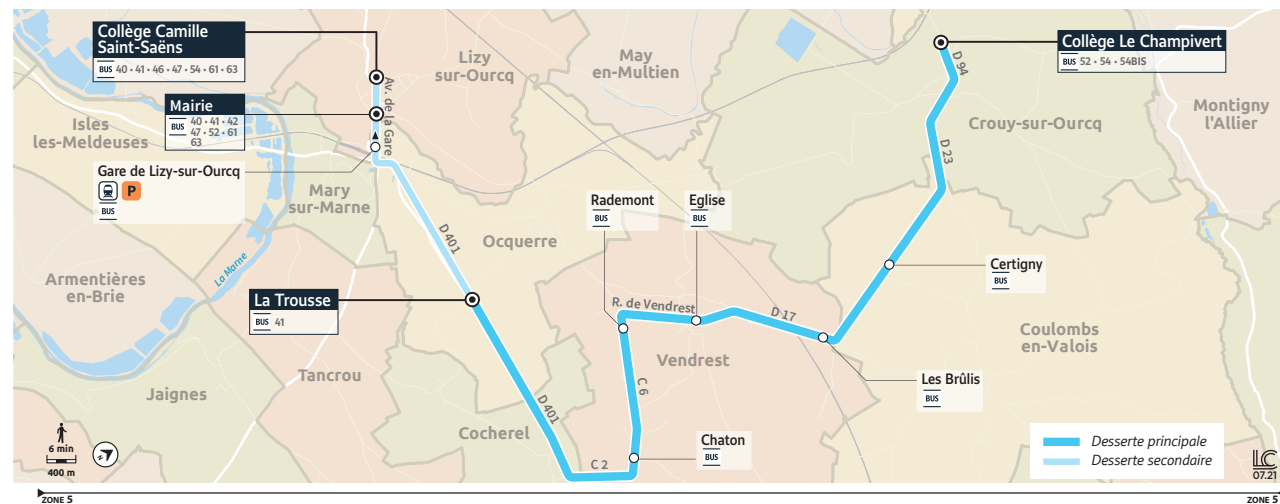

53 OCQUERRE / LIZY-SUR-OURCQ ↔ CROUY-SUR-OURCQ