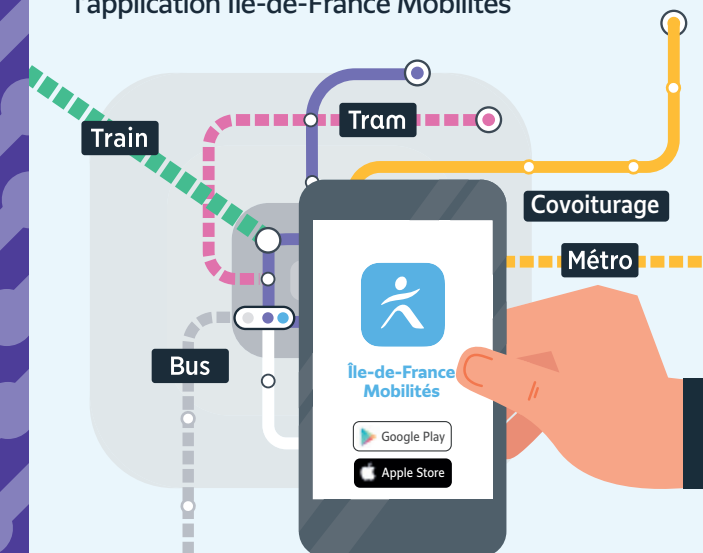

Île-de-France mobilités

Itinéraires, horaires, rechargement de votre passe Navigo et info trafic : déplacez vous en toute simplicité avec l'application Île-de-France Mobilités