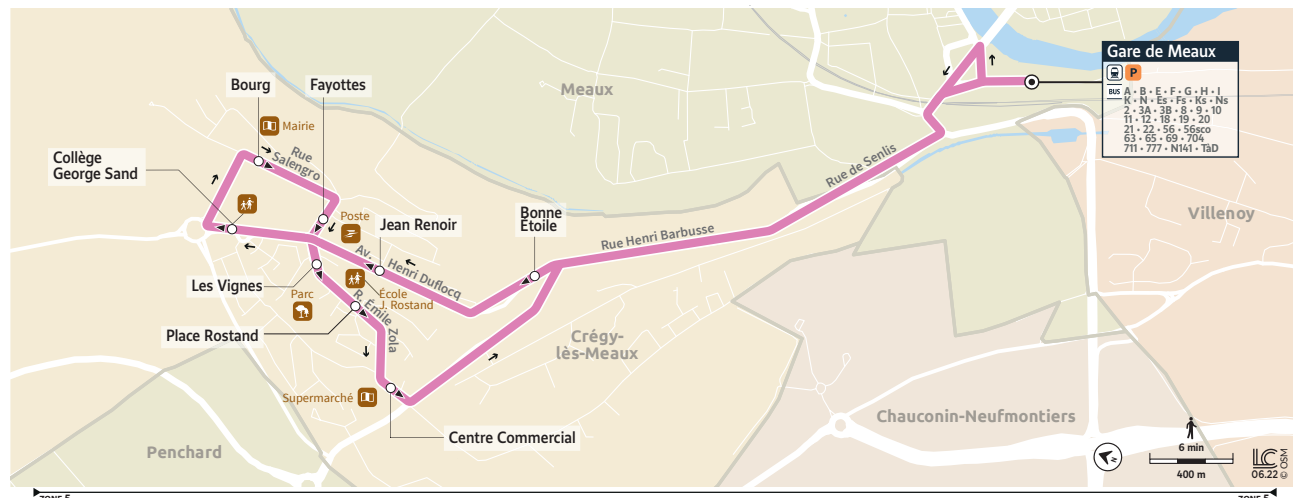

C MEAUX - GARE DE MEAUX ↔ MEAUX - GARE DE MEAUX VIA CRÉGY-LÈS-MEAUX