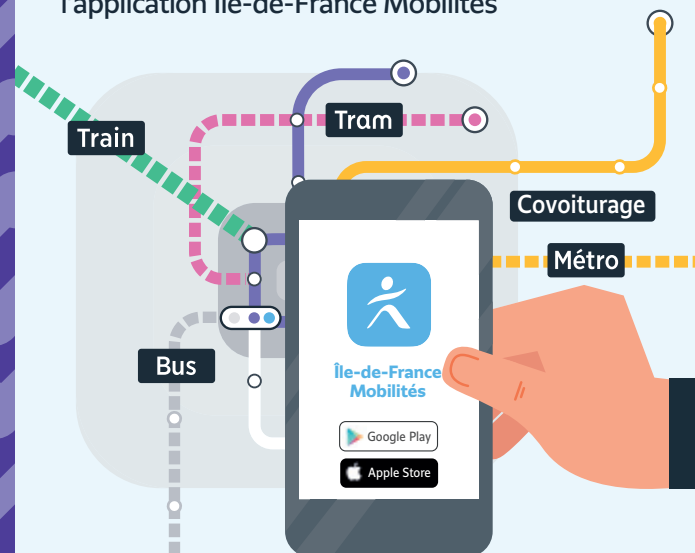

Points de vente

POINTS DE VENTE
TICKET t+ ET NAVIGO
SUR VOTRE LIGNE :

• Gare Routière de Meaux
01 64 33 37 12

PAS DE MONNAIE ?
pour acheter votre ticket par SMS*

1 SMS = 1 TICKET BUS

Envoyer **METO** au **93100**

2,50 € + coût éventuel du SMS pour les abonnements mobiles ne comprenant pas les SMS illimités (prix du ticket débité sur votre facture téléphonique)

Valable 1 heure sans correspondance
Service disponible avec les opérateurs Bouygues Telecom, Orange, SFR et Free

Itinéraires, horaires, rechargement de votre passe Navigo et info trafic :
déplacez vous en toute simplicité avec l'application Île-de-France Mobilités