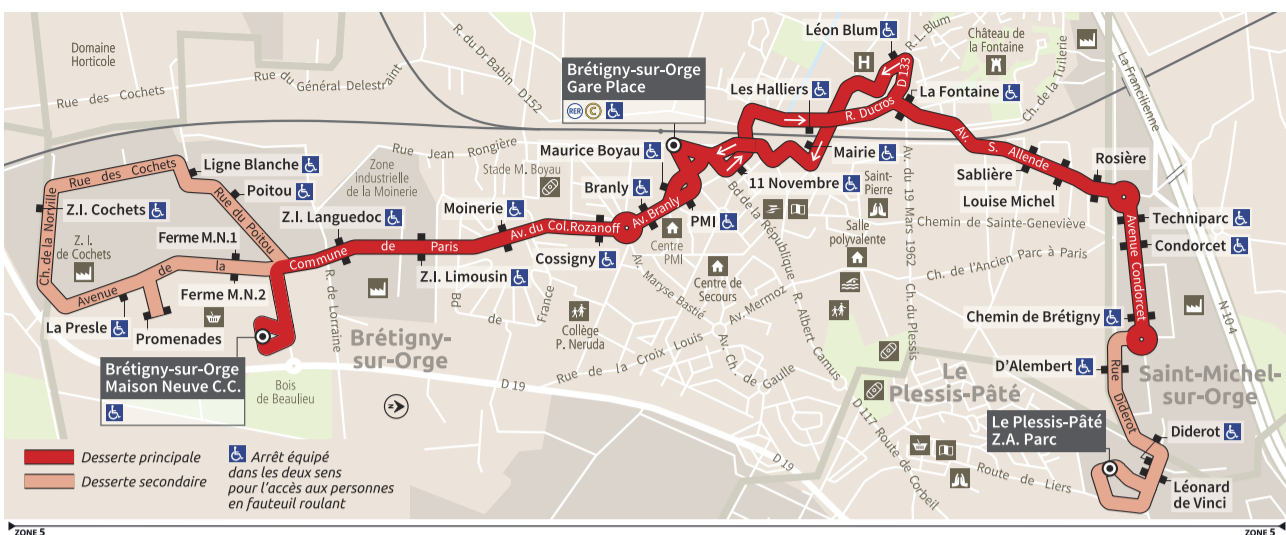

Horaires valables à partir du 29 août 2022

BRÉTIGNY-SUR-ORGE

LE PLESSIS-PÂTÉ

227.01 BRÉTIGNY-SUR-ORGE ↔ LE PLESSIS-PÂTÉ

227.01 BRÉTIGNY-SUR-ORGE → SAINT-MICHEL-SUR-ORGE → LE PLESSIS-PÂTÉ

Le dimanche et les jours fériés (sauf 1^{er} mai)

Table of bus schedules for the weekend and public holidays, listing departure times for various stops from Brétigny-sur-Orge to Le Plessis-Pâté.

Du lundi au vendredi

Table of bus schedules for weekdays, listing departure times for various stops from Brétigny-sur-Orge to Le Plessis-Pâté.

Table of bus schedules for weekends and public holidays, listing departure times for various stops from Brétigny-sur-Orge to Le Plessis-Pâté.

Le samedi

Table of bus schedules for Saturdays, listing departure times for various stops from Brétigny-sur-Orge to Le Plessis-Pâté.

Informations pratiques & point de vente

Contact

Point de vente

ORGEBUS ZA des Cochets 1-3, rue des Cochets 91220 Brétigny-sur-Orge

Trouvez votre itinéraire sur: iledefrance-mobilités.fr

Téléchargez gratuitement les applications: Itinéraires, infos trafic, déviations: