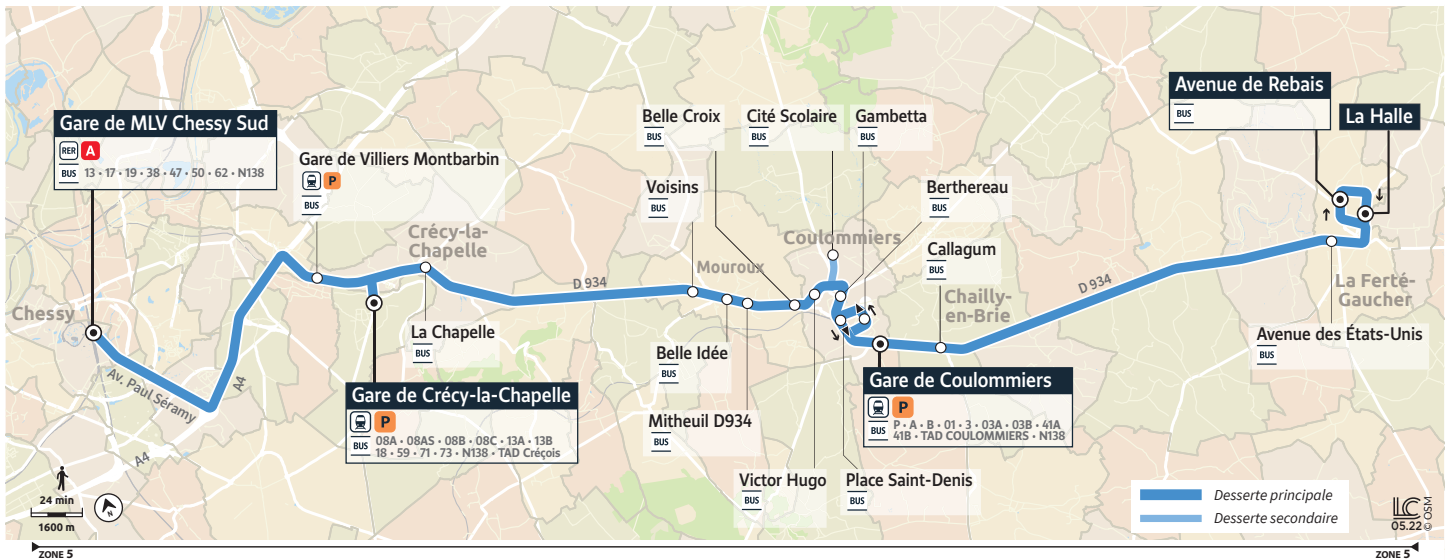

Express 17

LA FERTÉ-GAUCHER → COULOMMIERS → CRÉCY LA CHAPELLE → GARE DE MARNE LA VALLÉE CHESSY SUD

Horaires valables du 4 septembre 2023 au 1er septembre 2024

Du lundi au vendredi

Jours de fonctionnement		LàV	LàV	LàV	LàV	LàV	LàV	LàV	LàV	LàV	LàV	LàV	LàV	LàV	LàV	
Période de fonctionnement		A	A	A	A	A	A	A	SC	A	A	A	A	A	A	
LA FERTÉ-GAUCHER	Avenue de Rebaïs	4:54	5:14	5:24	5:39	5:54	6:09	6:19								
	La Halle	4:57	5:17	5:27	5:42	5:57	6:12	6:22								
	Avenue des Etats-Unis	5:00	5:20	5:30	5:45	6:00	6:15	6:25								
CHAILLY-EN-BRIE	Callagum	5:13	5:33	5:43	5:58	6:13	6:28	6:38								
COULOMMIERS	Gare de Coulommiers	4:45	5:20	5:40	5:50	6:05	6:15	6:20	6:30	6:35	6:45	6:52	7:00			
	Berthereau	4:46	5:21	5:41	5:51	6:06	6:16	6:21	6:32	6:37	6:47	6:54	7:02			
	Gambetta 1	4:48	5:23	5:43	5:53	6:08	6:18	6:23	6:34	6:39	6:49	6:57	7:05			
	Cité Scolaire (Quai 3)															
	Victor Hugo	4:50	5:25	5:45	5:55	6:10	6:20	6:25	6:36	6:41	6:51	6:59	7:07			
MOUROUX	Belle Croix	4:53	5:28	5:48	5:58	6:13	6:23	6:28	6:39	6:44	6:54	7:02	7:10			
	Mitheuill D934	4:55	5:30	5:50	6:00	6:15	6:25	6:30	6:41	6:46	6:56	7:04	7:12			
	Belle Idée	4:56	5:31	5:51	6:01	6:16	6:26	6:31	6:43	6:48	6:58	7:06	7:14			
	Voisins	4:58	5:33	5:53	6:03	6:18	6:28	6:33	6:46	6:51	7:01	7:09	7:17			
CRÉCY-LA-CHAPELLE	La Chapelle	5:06	5:41	6:01	6:11	6:26	6:36	6:41	6:54	7:00	7:10	7:18	7:26			
	Gare de Crécy-la-Chapelle (Dépose)															
	Gare de Crécy-la-Chapelle (Quai B)	5:09	5:44	6:04	6:14	6:20	6:29	6:39	6:44	6:57	7:04	7:10	7:15	7:23	7:30	7:30
	Gare de Villiers - Montbarbin	5:13	5:48	6:08	6:18	6:24	6:34	6:44	6:49	7:02	7:09	7:15	7:20	7:28	7:35	7:35
CHESSY	Gare de MLV Chessy Sud (Dépose)	5:23	5:58	6:18	6:28	6:34	6:44	6:54	6:59	7:12	7:20	7:26	7:31	7:39	7:46	7:46
Départ Chessy RER à destination de Paris		05:29	06:01	06:28	06:38	06:44	06:55	07:00	07:18	07:18	07:24	07:30	07:35	07:47	07:53	07:53